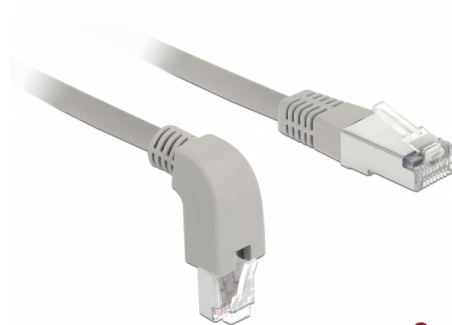

Delock Síťový kabel RJ45 Cat.6A S/FTP pravoúhlý dolů / přímý 2 m

Popis

Tento síťový kabel od Delocku může být použit pro připojení různých síťových zařízení, např. NIC ke switchi nebo patch panelu. Pravoúhlý konektor umožňuje prostorově úspornou instalaci v těsných prostorech za spotřebiči nebo v síťových rozvaděčích.

2 m

Číslo produktu 85875

EAN: 4043619858750

Země původu: China

Balení: Plastová taška se zipem

Technické detaily

- Konektor:
 - 1 x RJ45 samec pravoúhlý dolů >
 - 1 x RJ45 samec přímý
- 1:1 spojení
- Cat.6A specifikace
- S/FTP
- Měděný kabel
- Průřez kabelu: 26 AWG
- LS0H (bez halogenů)
- Barva: šedá
- Průměr kabelu: cca. 5,8 mm
- Délka kabelu: cca. 2 m

Systemové požadavky

- Volný port RJ45 samice

Obsah balení

- Patch kabel

Příslušenství

General

Specifikace:	Cat. 6A
--------------	---------

Interface

Konektor 1:	1 x RJ45 samec
Konektor 2:	1 x RJ45 samec

Physical characteristics

Cable length incl. connector:	2 m
Conductor material:	měď
Conductor gauge:	26 AWG
Shielding:	S/FTP
Barva:	šedá