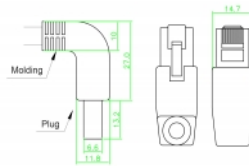

Delock Síťový kabel RJ45 Cat.6A S/FTP pravoúhlý dolů / přímý 2 m

Popis

Tento síťový kabel od Delocku může být použit pro připojení různých síťových zařízení, např. NIC ke switchi nebo patch panelu. Pravoúhlý konektor umožňuje prostorově úspornou instalaci v těsných prostorech za spotřebiči nebo v síťových rozvaděčích.

2 m

Číslo produktu 85875

EAN: 4043619858750

Země původu: China

Balení: Plastová taška se zipem

Technické detaily

- Konektor:
 - 1 x RJ45 samec pravoúhlý dolů >
 - 1 x RJ45 samec přímý
- 1:1 spojení
- Cat.6A specifikace
- S/FTP
- Měděný kabel
- Průřez kabelu: 26 AWG
- LS0H (bez halogenů)
- Barva: šedá
- Průměr kabelu: cca. 5,8 mm
- Délka kabelu: cca. 2 m

Systemové požadavky

- Volný port RJ45 samice

Obsah balení

- Patch kabel

Příslušenství

General

Specifikace:	Cat. 6A
--------------	---------

Interface

Konektor 1:	1 x RJ45 samec
Konektor 2:	1 x RJ45 samec

Physical characteristics

Cable length incl. connector:	2 m
Conductor material:	měď
Conductor gauge:	26 AWG
Shielding:	S/FTP
Barva:	šedá