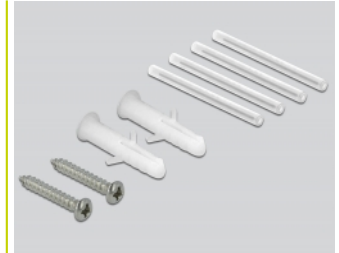

Delock Optická spojovací krabice pro DIN lištu, 4 x SC Simplex nebo LC Duplex

Popis

Tato optická spojovací krabice značky Delock pojme až čtyři optické kabely SC Simplex nebo LC Duplex. Spojovací skříň má montážní otvory k upevnění na krabice montované na omítku i pod omítku. Integrované přichytky umožňují vodorovnou či svislou montáž na DIN lištu rozměru 35 mm.

Číslo produktu 85921

EAN: 4043619859214

Země původu: China

Balení: White Box

Technické detaily

- Optická spojovací skříň pro aplikace FTTH
- 4 sloty pro spojky SC Simplex nebo LC Duplex
- DIN montážní lišta: 35 mm
- Montáž na stěnu:
 - 2 x montážní díry
 - Průměr montážní díry: 7 mm
 - Rozteč otvorů pro šroub: ca. 60 mm
- Kryt s místem na štítek
- Ochranná výklopka
- Barva: bílá
- Materiál: ABS
- Rozměry (DxŠxV): cca. 80 x 80 x 29 mm

Obsah balení

- Optická spojovací skříň
- 4 x spojky SC Simplex vazební šlen s ochrannou proti laserovému otočení

- 4 x Trubice smršťující se s teplem
- 2 x šroubky
- 2 x hmoždinky

Příslušenství

General

Mounting type:	DIN montážní lišta: 35 mm
----------------	---------------------------

Physical characteristics

Materiál:	ABS
Délka:	80 mm
Width:	80 mm
Height:	29 mm
Barva:	bílá