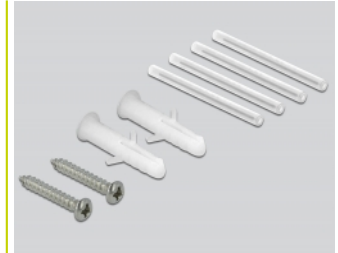

- 4 x Schrumpfschlauch
- 2 x Schraube
- 2 x Dübel

Abbildungen