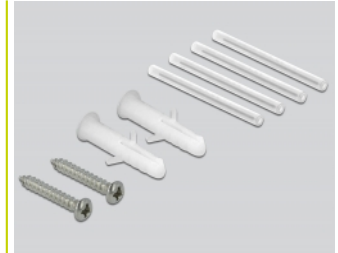

Delock Caja de conexión de fibra óptica para carril DIN 4 x SC Simplex o LC Duplex

Descripción

Esta caja de empalmes de fibra óptica de Delock puede alojar hasta cuatro cables de fibra óptica SC Simplex o LC Duplex. La caja de conexión tiene aberturas de montaje para la fijación a cajas empotradas y cajas de pared de cavidad. Los clips integrados permiten el montaje en carriles DIN de 35 mm horizontal y verticalmente.

Número de elemento 85921

EAN: 4043619859214

Pais de origen: China

Paquete: White Box

Detalles técnicos

- Caja de conexión de fibra óptica para aplicaciones FTTH
- 4 ranuras para acoplamientos SC Simplex o LC Duplex
- Montaje en carril DIN: 35 mm
- Montaje en pared:
 - 2 orificios de montaje
 - Diámetro del orificio de montaje: 7 mm
 - Avance del orificio del tornillo: 60 mm aproximadamente
- Tapa con grifo de etiqueta
- Cubierta protectora
- Color: blanco
- Material: ABS
- Dimensiones (LxANxAL): aprox. 80 x 80 x 29 mm

Contenido del paquete

- Caja de conexión de fibra óptica
- 4 x acoplador SC Simplex con protección láser flip

- 4 x Tubo termorretráctil
- 2 x tornillo
- 2 x clavija

Image

General

Mounting type:	Montaje en carril DIN: 35 mm
----------------	------------------------------

Physical characteristics

Material:	ABS
Longitud:	80 mm
Width:	80 mm
Height:	29 mm
Color:	blanco