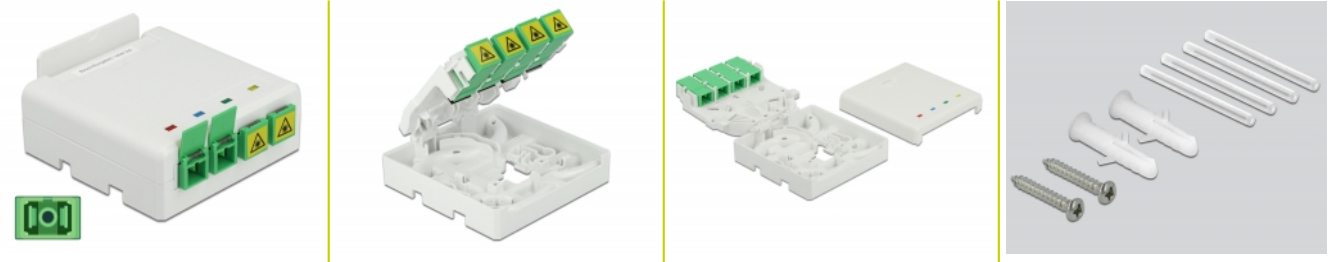

Delock Boitier de connexion de la fibre optique pour rail DIN 4 x SC Simplex ou LC Duplex

Description

Ce boîtier de connexion de fibre optique de Delock peut recevoir quatre câbles de fibre optique SC Simplex ou LC Duplex. Le boîtier de connexion est muni d'ouvertures de montage pour le fixer aux boîtiers montés sur le mur ou encastrés. Les clips intégrés permettent le montage sur des rails DIN 35 mm horizontalement ou verticalement.

N° produit 85921

EAN: 4043619859214

Pays d'origine: China

Emballage: White Box

Détails techniques

- Boîtier de connexion de fibre optique pour applications FTTH
- 4 fentes pour couplage SC Simplex ou LC Duplex
- Montage sur rail DIN : 35 mm
- Montage mural :
 - 2 orifices de montage
 - Diamètre d'orifice de montage : 7 mm
 - Pas du trou de vis : env. 60 mm
- Couvercle avec étiquette collante
- Abattant de protection
- Couleur : blanc
- Matériel : ABS
- Dimensions (LxlxH) : env. 80 x 80 x 29 mm

Contenu de l'emballage

- Boîtier de connexion de fibre optique
- 4 x coupleurs SC Simplex avec abattant de protection laser

- 4 x Gaine thermorétractable
- 2 x vis
- 2 x chevilles

Image

General

Mounting type:	Montage sur rail DIN : 35 mm
----------------	------------------------------

Physical characteristics

Matériaux:	ABS
Longueur:	80 mm
Width:	80 mm
Height:	29 mm
Couleur:	blanc