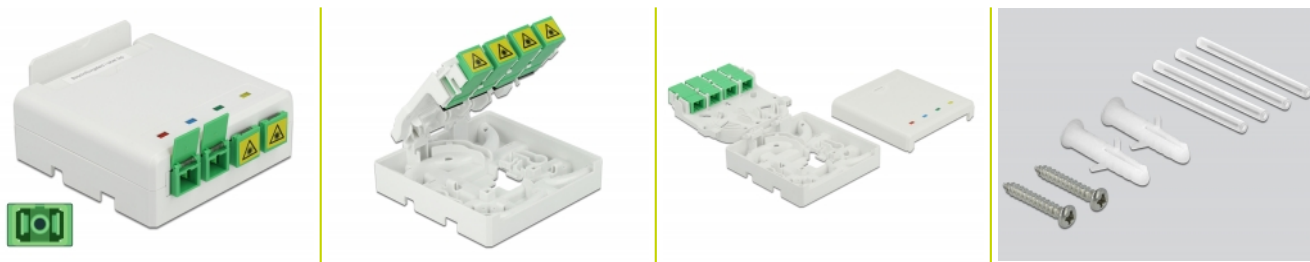

Delock Łącznica światłowodowa na szynie DIN Rail 4 x SC Simplex lub LC Duplex

Opis

Skrzynka łączeniowa światłowodowa Delock przyjmuje do czterech kabli SC Simplex lub czterech LC Duplex. Skrzynka ma otwory montażowe do mocowania na ścianie lub we wnękach. Gotowe zaciski pozwalają na pionowy bądź poziomy montaż na szynie DIN 35 mm.

Numer artykułu 85921

EAN: 4043619859214

Kraj pochodzenia: China

Opakowanie: White Box

Szczegóły techniczne

- Łącznica światłowodowa do zastosowań FTTH
- 4 sloty do połączeń SC Simplex lub LC Duplex
- Montaż na szynie DIN 35 mm
- Montaż naścienny:
 - 2 x otwory montażowe
 - Średnica otworu montażowego: 7 mm
 - Wysokość otworu na śrubkę: ok. 60 mm
- Osłona z oznaczeniami
- Zatrask zabezpieczający
- Kolor: biały
- Materiał: ABS
- Wymiary (DxSxW): ok. 80 x 80 x 29 mm

Zawartość opakowania

- Łącznica światłowodowa
- 4 x złącza SC Simplex z zabezpieczeniem lasera

- 4 x Rurka termokurczliwa
- 2 x śruby
- 2 x szpilka

Zdjęcia

General

Mounting type:	Montaż na szynie DIN 35 mm
----------------	----------------------------

Physical characteristics

Materiał:	ABS
Długość:	80 mm
Width:	80 mm
Height:	29 mm
Kolor:	biały