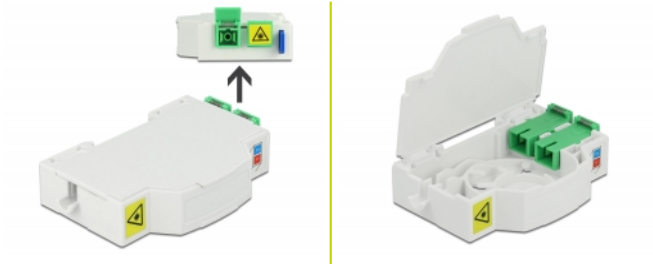

Delock Optická spojovací krabice pro DIN lištu, 2 x SC Simplex nebo LC Duplex

Popis

Tato propojovací krabice optických vláken značky Delock pojme až dva optické kabely SC Simplex nebo LC Duplex. Integrované přichytky umožňují montáž na kolejnice DIN rozměru 35 mm.

Číslo produktu 85922

EAN: 4043619859221

Země původu: China

Balení: White Box

Technické detaily

- Optická spojovací skříň pro aplikace FTTH
- 2 sloty pro spojky SC Simplex nebo LC Duplex
- DIN montážní lišta: 35 mm
- Ochranná výklopka
- Barva: bílá
- Materiál: ABS
- Rozměry (DxŠxV): cca. 85,0 x 60,5 x 18,5 mm

Obsah balení

- Optická spojovací skříň
- 2 x spojky SC Simplex vazební šlen s ochrannou proti laserovému otočení

Příslušenství

General

Mounting type:	DIN montážní lišta: 35 mm
----------------	---------------------------

Physical characteristics

Materiál:	ABS
Délka:	85 mm
Width:	60,5 mm
Height:	18,5 mm
Barva:	bílá