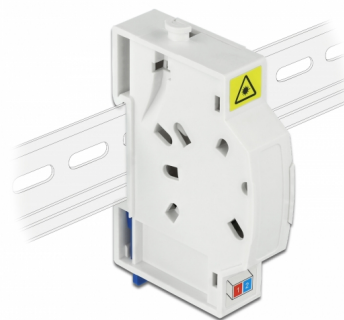

Delock Optická spojovací krabice pro DIN lištu, 2 x SC Simplex nebo LC Duplex

Popis

Tato propojovací krabice optických vláken značky Delock pojme až dva optické kabely SC Simplex nebo LC Duplex. Integrované přichytky umožňují montáž na kolejnice DIN rozměru 35 mm.

Číslo produktu 85922

EAN: 4043619859221

Země původu: China

Balení: White Box

Technické detaily

- Optická spojovací skříň pro aplikace FTTH
- 2 sloty pro spojky SC Simplex nebo LC Duplex
- DIN montážní lišta: 35 mm
- Ochranná výklopka
- Barva: bílá
- Materiál: ABS
- Rozměry (DxŠxV): cca. 85,0 x 60,5 x 18,5 mm

Obsah balení

- Optická spojovací skříň
- 2 x spojky SC Simplex vazební šlen s ochrannou proti laserovému otočení

Příslušenství

General

Mounting type:	DIN montážní lišta: 35 mm
----------------	---------------------------

Physical characteristics

Materiál:	ABS
Délka:	85 mm
Width:	60,5 mm
Height:	18,5 mm
Barva:	bílá