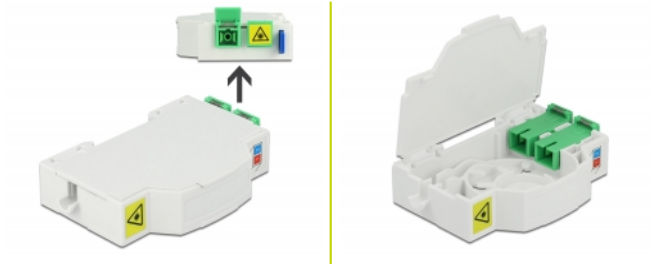

Abbildungen