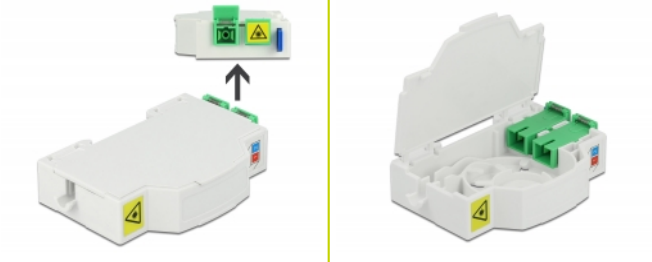

Delock Caja de conexión de fibra óptica para carril DIN 2 x SC Simplex o LC Duplex

Descripción

Esta caja de conexiones de fibra óptica de Delock puede acomodar hasta dos cables de fibra óptica SC Simplex o LC Duplex. Los clips integrados permiten el montaje en rieles DIN de 35 mm.

Número de elemento 85922

EAN: 4043619859221

Pais de origen: China

Paquete: White Box

Detalles técnicos

- Caja de conexión de fibra óptica para aplicaciones FTTH
- 2 ranuras para acoplamientos SC Simplex o LC Duplex
- Montaje en carril DIN: 35 mm
- Cubierta protectora
- Color: blanco
- Material: ABS
- Dimensiones (LxANxAL): aprox. 85,0 x 60,5 x 18,5 mm

Contenido del paquete

- Caja de conexión de fibra óptica
- 2 x acoplador SC Simplex con protección láser flip

Image

General

Mounting type:	Montaje en carril DIN: 35 mm
----------------	------------------------------

Physical characteristics

Material:	ABS
Longitud:	85 mm
Width:	60,5 mm
Height:	18,5 mm
Color:	blanco