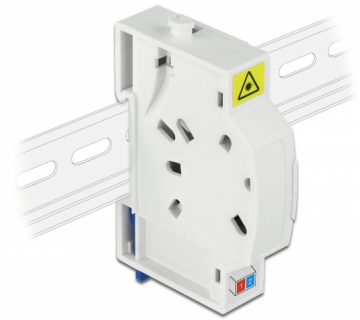

Delock Boitier de connexion de la fibre optique pour rail DIN 2 x SC Simplex ou LC Duplex

Description

Le boîtier de connexion de fibre optique de Delock peut recevoir jusqu'à deux câbles en fibre optique SC Simplex ou LC Duplex. Les clips intégrés permettent le montage sur des rails DIN 35 mm.

N° produit 85922

EAN: 4043619859221

Pays d'origine: China

Emballage: White Box

Détails techniques

- Boîtier de connexion de fibre optique pour applications FTTH
- 2 fentes pour couplage SC Simplex ou LC Duplex
- Montage sur rail DIN : 35 mm
- Abattant de protection
- Couleur : blanc
- Matériel : ABS
- Dimensions (LxlxH) : env. 85,0 x 60,5 x 18,5 mm

Contenu de l'emballage

- Boîtier de connexion de fibre optique
- 2 x coupleurs SC Simplex avec abattant de protection laser

Image

General

Mounting type:	Montage sur rail DIN : 35 mm
----------------	------------------------------

Physical characteristics

Matériaux:	ABS
Longueur:	85 mm
Width:	60,5 mm
Height:	18,5 mm
Couleur:	blanc