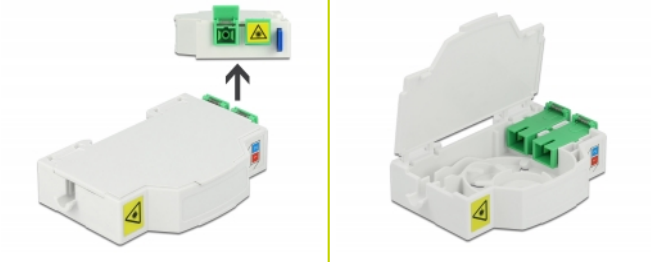

Delock Boitier de connexion de la fibre optique pour rail DIN 2 x SC Simplex ou LC Duplex

Description

Le boîtier de connexion de fibre optique de Delock peut recevoir jusqu'à deux câbles en fibre optique SC Simplex ou LC Duplex. Les clips intégrés permettent le montage sur des rails DIN 35 mm.

N° produit 85922

EAN: 4043619859221

Pays d'origine: China

Emballage: White Box

Détails techniques

- Boîtier de connexion de fibre optique pour applications FTTH
- 2 fentes pour couplage SC Simplex ou LC Duplex
- Montage sur rail DIN : 35 mm
- Abattant de protection
- Couleur : blanc
- Matériel : ABS
- Dimensions (LxlxH) : env. 85,0 x 60,5 x 18,5 mm

Contenu de l'emballage

- Boîtier de connexion de fibre optique
- 2 x coupleurs SC Simplex avec abattant de protection laser

Image

General

Mounting type:	Montage sur rail DIN : 35 mm
----------------	------------------------------