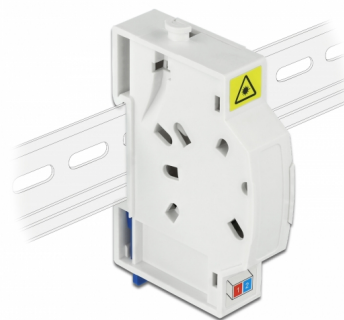

# Delock Łącznica światłowodowa na szynie DIN Rail 2 x SC Simplex lub LC Duplex

## Opis

Skrzynka łączeniowa światłowodowa Delock przyjmuje do dwu kabli SC Simplex lub LC Duplex. Gotowe zaciski pozwalają na montaż na szynie DIN 35 mm.

**Numer artykułu 85922**

EAN: 4043619859221

Kraj pochodzenia: China

## Szczegóły techniczne

- Łącznica światłowodowa do zastosowań FTTH
- 2 sloty do połączeń SC Simplex lub LC Duplex
- Montaż na szynie DIN 35 mm
- Zatrask zabezpieczający
- Kolor: biały
- Materiał: ABS
- Wymiary (DxSxW): ok. 85,0 x 60,5 x 18,5 mm

## Zawartość opakowania

- Łącznica światłowodowa
- 2 x złącza SC Simplex z zabezpieczeniem lasera