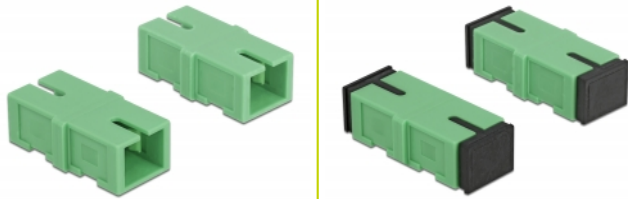

Delock Acoplador de Fibra Óptica SC Simplex hembra a SC Simplex hembra 4 piezas

Descripción

Con este acoplamiento SC Simplex de Delock, dos conectores macho de fibra óptica pueden conectarse fácilmente entre sí. El acoplamiento permite una conexión directa al cable de fibra óptica y es adecuado para un montaje sencillo en cajas de conexión de fibra óptica.

Protección por cubierta antipolvo

El acoplamiento está equipado con una tapa adecuada para proteger la manga del polvo y mantenerla limpia.

Nota

El acoplamiento es adecuado para las cajas de conexión de fibra óptica Delock 85921 y 85922.

4 x

Número de elemento 85923

EAN: 4043619859238

País de origen: China

Paquete: Bolsa de plástico con cremallera

Detalles técnicos

- Conectores:
 - 1 x SC sencillo hembra >
 - 1 x SC sencillo hembra
- Para fibra monomodo APC
- Manga de cerámica
- Con tapa para el polvo
- Temperatura de funcionamiento: -20 °C ~ 70 °C
- Material: plástico
- Color: verde
- Dimensiones (LxANxAL): aprox. 31,4 x 14,0 x 9,3 mm

Requisitos del sistema

- Puerto macho SC Simplex disponible

Contenido del paquete

- 4 x acoplador SC Simplex

Image

Interface

Conector 1:	1 x SC Simplex hembra
Conector 2 :	1 x SC Simplex hembra

Technical characteristics