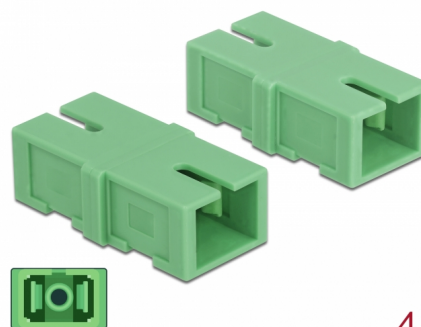

Delock Acoplador de Fibra Óptica SC Simplex hembra a SC Simplex hembra 4 piezas

Descripción

Con este acoplamiento SC Simplex de Delock, dos conectores macho de fibra óptica pueden conectarse fácilmente entre sí. El acoplamiento permite una conexión directa al cable de fibra óptica y es adecuado para un montaje sencillo en cajas de conexión de fibra óptica.

Protección por cubierta antipolvo

El acoplamiento está equipado con una tapa adecuada para proteger la manga del polvo y mantenerla limpia.

Nota

El acoplamiento es adecuado para las cajas de conexión de fibra óptica Delock 85921 y 85922.

4 x

Número de elemento 85923

EAN: 4043619859238

País de origen: China

Paquete: Bolsa de plástico con cremallera

Detalles técnicos

- Conectores:
 - 1 x SC sencillo hembra >
 - 1 x SC sencillo hembra
- Para fibra monomodo APC
- Manga de cerámica
- Con tapa para el polvo
- Temperatura de funcionamiento: -20 °C ~ 70 °C
- Material: plástico
- Color: verde
- Dimensiones (LxANxAL): aprox. 31,4 x 14,0 x 9,3 mm

Requisitos del sistema

- Puerto macho SC Simplex disponible

Contenido del paquete

- 4 x acoplador SC Simplex

Image

Interface

Conector 1:	1 x SC Simplex hembra
Conector 2 :	1 x SC Simplex hembra

Technical characteristics