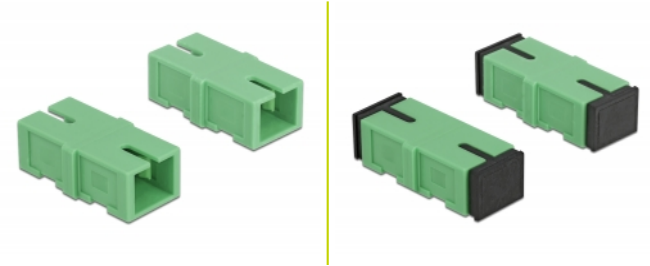

Delock Coupleur de fibre optique SC Simplex femelle à SC Simplex femelle, 4 unités

Description

Avec ce coupleur SC Simplex de Delock, deux connecteurs mâles de fibre optique peuvent se brancher l'un l'autre. Le coupleur permet une connexion directe au câble en fibre optique, et il convient pour le montage simple dans les boîtiers de connexion de fibre optique.

Protection avec un capot contre la poussière

Le coupleur est muni d'un capot adapté pour protéger le manchon contre la poussière et le garder propre.

Note

Le coupleur convient pour les boîtiers Delock 85921 et 85922 de connexion de fibre optique.

4 x

N° produit 85923

EAN: 4043619859238

Pays d'origine: China

Emballage: Sac polyvalent à fermeture éclair

Détails techniques

- Connecteurs :
 - 1 x SC Simplex femelle >
 - 1 x SC Simplex femelle
- Pour fibre mode unique APC
- Manchon en céramique
- Avec couvercle anti-poussière
- Température de fonctionnement : -20 °C ~ 70 °C
- Matériaux : plastique
- Couleur : vert
- Dimensions (LxlxH) : env. 31,4 x 14,0 x 9,3 mm

Configuration système requise

- Un port SC Simplex mâle libre

Contenu de l'emballage

- 4 x coupleurs SC Simplex

Image

Interface

Connecteur 1:	1 x SC Simplex femelle
Connecteur 2:	1 x SC Simplex femelle

Technical characteristics