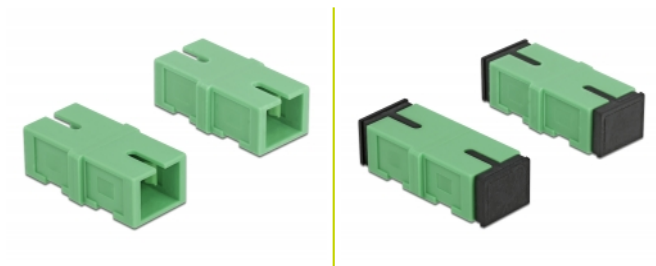

Zawartość opakowania

- 4 x złącza SC Simplex

Zdjęcia