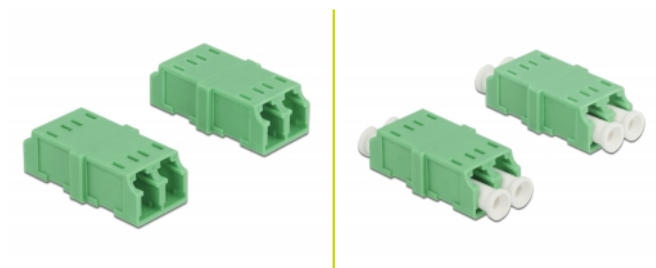

Delock Sprzęg żeński LC Duplex do żeńskiego LC Duplex 4 szt.

Opis

Sprzęg LC Duplex Delock pozwala na łączenie dwu optycznych złączy męskich. Sprzęg pozwala na bezpośrednie połączenie do światłowodu i nadaje się do montowania na optycznych skrzynkach krosowniczych.

Oslona przed pyłem

Sprzęg ma zatyczkę chroniącą tuleję przed pyłem.

Uwaga

Sprzęg nadaje się do optycznych skrzynek krosowniczych Delock 85921 i 85922.

4 x

Numer artykułu 85924

EAN: 4043619859245

Kraj pochodzenia: China

Opakowanie: Torba na zamek błyskawiczny

Szczegóły techniczne

- Złącze:
 - 1 x LC Duplex żeński >
 - 1 x LC Duplex żeński
- Dla światłowodów Jednomodowych APC
- Tuleja ceramiczna
- Z osłoną przeciwkurzową
- Temperatura robocza: -20 °C ~ 70 °C
- Materiał: tworzywo sztuczne
- Kolor: zielony
- Wymiary (DxSxW): ok. 35,6 x 14,8 x 9,3 mm

Wymagania systemowe

- Wolne gniazdo męskie LC Duplex

Zawartość opakowania

- 4 x złącza LC Duplex

Zdjęcia

Interface

Złącze 1:	1 x LC Duplex żeński
Złącze 2:	1 x LC Duplex żeński

Technical characteristics