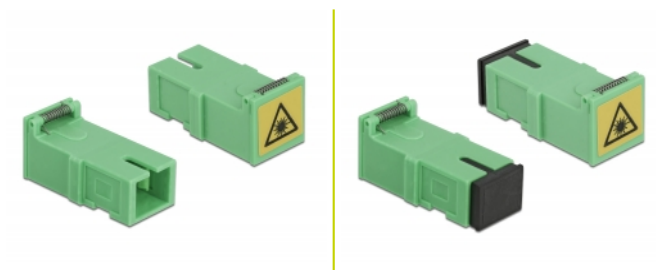

Delock Sprzęg żeński SC Simplex z klapką osłonową lasera do żeńskiego SC Simplex 4 szt.

Opis

Sprzęg SC Simplex Delock pozwala na łączenie dwu optycznych złączy męskich. Sprzęg pozwala na bezpośrednie połączenie do światłowodu i nadaje się do montowania na optycznych skrzynkach krosowniczych.

Ostona przed promieniowaniem laserowym

Klapka osłonowa zapewnia ochronę przed światłem lasera.

Ostona przed pyłem

Sprzęg ma zatyczkę chroniącą tuleję przed pyłem.

Uwaga

Sprzęg nadaje się do optycznych skrzynek krosowniczych Delock 85921 i 85922.

4 x

Numer artykułu 85925

EAN: 4043619859252

Kraj pochodzenia: China

Opakowanie: Torba na zamek błyskawiczny

Szczegóły techniczne

- Złącze:
 - 1 x SC Simplex żeński >
 - 1 x SC Simplex żeński
- Dla światłowodów Jednomodowych
- Tuleja ceramiczna
- Z osłoną przed światłem laserowym i zabezpieczeniem przed pyłem
- Temperatura robocza: -20 °C ~ 70 °C
- Materiał: tworzywo sztuczne
- Kolor: zielony
- Wymiary (DxSxW): ok. 30,4 x 14,8 x 12,3 mm

Wymagania systemowe

- Wolne gniazdo męskie SC Simplex

Zawartość opakowania

- 4 x złącza SC Simplex

Zdjęcia

Interface

Złącze 1:	1 x SC Simplex żeński
Złącze 2:	1 x SC Simplex żeński

Technical characteristics