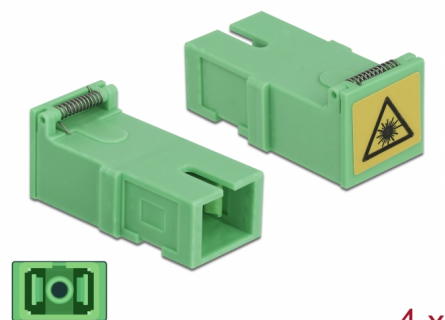

Delock Sprzęg żeński SC Simplex z klapką osłonową lasera do żeńskiego SC Simplex 4 szt.

Opis

Sprzęg SC Simplex Delock pozwala na łączenie dwu optycznych złączy męskich. Sprzęg pozwala na bezpośrednie połączenie do światłowodu i nadaje się do montowania na optycznych skrzynkach krosowniczych.

Ostona przed promieniowaniem laserowym

Klapka osłonowa zapewnia ochronę przed światłem lasera.

Ostona przed pyłem

Sprzęg ma zatyczkę chroniącą tuleję przed pyłem.

Uwaga

Sprzęg nadaje się do optycznych skrzynek krosowniczych Delock 85921 i 85922.

4 x

Numer artykułu 85925

EAN: 4043619859252

Kraj pochodzenia: China

Opakowanie: Torba na zamek błyskawiczny

Szczegóły techniczne

- Złącze:
 - 1 x SC Simplex żeński >
 - 1 x SC Simplex żeński
- Dla światłowodów Jednomodowych
- Tuleja ceramiczna
- Z osłoną przed światłem laserowym i zabezpieczeniem przed pyłem
- Temperatura robocza: -20 °C ~ 70 °C
- Materiał: tworzywo sztuczne
- Kolor: zielony
- Wymiary (DxSxW): ok. 30,4 x 14,8 x 12,3 mm

Wymagania systemowe

- Wolne gniazdo męskie SC Simplex

Zawartość opakowania

- 4 x złącza SC Simplex

Zdjęcia

Interface

Złącze 1:	1 x SC Simplex żeński
Złącze 2:	1 x SC Simplex żeński

Technical characteristics