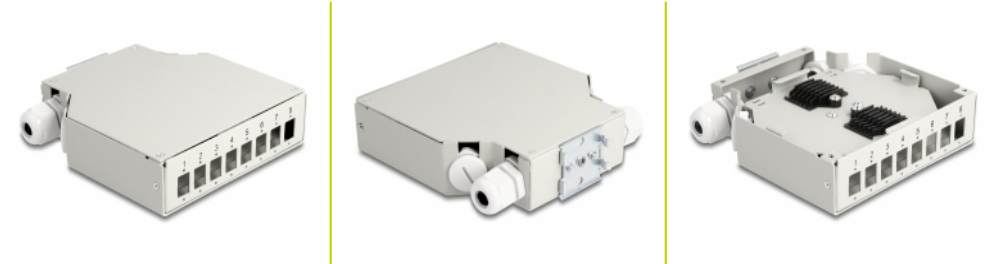

Příslušenství