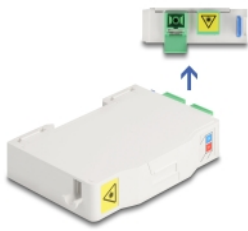

Delock Optická spojovací krabice na lištu DIN s držákem spojů a 2 x spojkami SC Simplex

Popis

Tato optická FTTH spojovací krabice značky Delock je ideální na rychlou a bezpečnou instalaci optické sítě do budov. Pojme až dvě spojky SC Simplex nebo LC Duplex.

Přípojná krabice k montáži na lištu DIN

Integrované přichytky umožňují montáž na kolejnice DIN rozměru 35 mm.

S držákem spojů

Integrovaný držák spojů umožňuje spořádané vedení jednotlivých vláken za účelem optimálního přenosu světelných vlnových signálů.

Číslo produktu 85935

EAN: 4043619859351

Země původu: China

Balení: White Box

Technické detaily

- Optická spojovací skříň pro aplikace FTTH
- Spojovací krabice se 2 x spojkami SC Simplex
- 2 sloty pro spojky SC Simplex nebo LC Duplex
- DIN montážní lišta: 35 mm
- S držákem spojů
- Ochranná výklopka
- Pouzdro barva: bílá
- Materiál pouzdra: ABS
- Rozměry (DxŠxV): cca. 85,0 x 60,6 x 18,0 mm

Obsah balení

- Optická spojovací skříň
- 2 x spojky SC Simplex vazební šlen
- 2 x tepelně se smršťující ochrany spojů

Příslušenství

General

Mounting type:	DIN montážní lišta: 35 mm
----------------	---------------------------