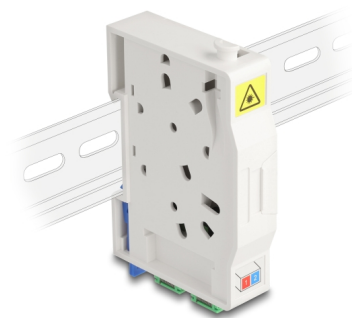

Delock Optická spojovací krabice na lištu DIN s držákem spojů a 2 x spojkami SC Simplex

Popis

Tato optická FTTH spojovací krabice značky Delock je ideální na rychlou a bezpečnou instalaci optické sítě do budov. Pojme až dvě spojky SC Simplex nebo LC Duplex.

Přípojná krabice k montáži na lištu DIN

Integrované přichytky umožňují montáž na kolejnice DIN rozměru 35 mm.

S držákem spojů

Integrovaný držák spojů umožňuje spořádané vedení jednotlivých vláken za účelem optimálního přenosu světelných vlnových signálů.

Číslo produktu 85935

EAN: 4043619859351

Země původu: China

Balení: White Box

Technické detaily

- Optická spojovací skříň pro aplikace FTTH
- Spojovací krabice se 2 x spojkami SC Simplex
- 2 sloty pro spojky SC Simplex nebo LC Duplex
- DIN montážní lišta: 35 mm
- S držákem spojů
- Ochranná výklopka
- Pouzdro barva: bílá
- Materiál pouzdra: ABS
- Rozměry (DxŠxV): cca. 85,0 x 60,6 x 18,0 mm

Obsah balení

- Optická spojovací skříň
- 2 x spojky SC Simplex vazební šlen
- 2 x tepelně se smršťující ochrany spojů

Příslušenství

General

Mounting type:	DIN montážní lišta: 35 mm
----------------	---------------------------