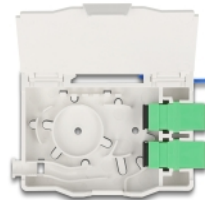

Delock Optická spojovací krabice na lištu DIN s držákem spojů a 2 x spojkami SC Simplex

Popis

Tato optická FTTH spojovací krabice značky Delock je ideální na rychlou a bezpečnou instalaci optické sítě do budov. Pojme až dvě spojky SC Simplex nebo LC Duplex.

Přípojná krabice k montáži na lištu DIN

Integrované přichytky umožňují montáž na kolejnice DIN rozměru 35 mm.

S držákem spojů

Integrovaný držák spojů umožňuje spořádané vedení jednotlivých vláken za účelem optimálního přenosu světelných vlnových signálů.

Číslo produktu 85935

EAN: 4043619859351

Země původu: China

Balení: White Box

Technické detaily

- Optická spojovací skříň pro aplikace FTTH
- Spojovací krabice se 2 x spojkami SC Simplex
- 2 sloty pro spojky SC Simplex nebo LC Duplex
- DIN montážní lišta: 35 mm
- S držákem spojů
- Ochranná výklopka
- Pouzdro barva: bílá
- Materiál pouzdra: ABS
- Rozměry (DxŠxV): cca. 85,0 x 60,6 x 18,0 mm

Obsah balení

- Optická spojovací skříň
- 2 x spojky SC Simplex vazební šlen
- 2 x tepelně se smršťující ochrany spojů

Příslušenství

General

Mounting type:	DIN montážní lišta: 35 mm
----------------	---------------------------