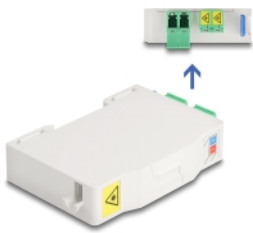

Delock Optická spojovací krabice na lištu DIN s držákem spojů a 2 x spojkami LC Duplex

Popis

Tato optická FTTH spojovací krabice značky Delock je ideální na rychlou a bezpečnou instalaci optické sítě do budov. Pojme až dvě spojky SC Simplex nebo LC Duplex.

Přípojná krabice k montáži na lištu DIN

Integrované přichytky umožňují montáž na kolejnice DIN rozměru 35 mm.

S držákem spojů

Integrovaný držák spojů umožňuje spořádané vedení jednotlivých vláken za účelem optimálního přenosu světelných vlnových signálů.

Číslo produktu 85936

EAN: 4043619859368

Země původu: China

Balení: White Box

Technické detaily

- Optická spojovací skříň pro aplikace FTTH
- Spojovací krabice se 2 x spojkami LC Duplex
- 2 sloty pro spojky SC Simplex nebo LC Duplex
- DIN montážní lišta: 35 mm
- S držákem spojů
- Ochranná výklopka
- Pouzdro barva: bílá
- Materiál pouzdra: ABS
- Rozměry (DxŠxV): cca. 85,0 x 60,6 x 18,0 mm

Obsah balení

- Optická spojovací skříň
- 2 x spojky LC Duplex vazební šlen
- 4 x tepelně se smršťující ochrany spojů

Příslušenství

General

Mounting type:	DIN montážní lišta: 35 mm
----------------	---------------------------