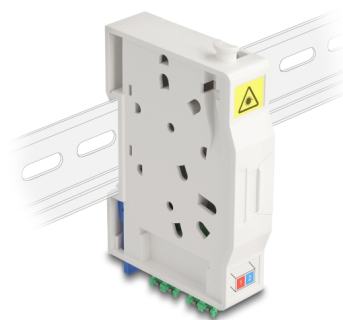

Delock Optická spojovací krabice na lištu DIN s držákem spojů a 2 x spojkami LC Duplex

Popis

Tato optická FTTH spojovací krabice značky Delock je ideální na rychlou a bezpečnou instalaci optické sítě do budov. Pojme až dvě spojky SC Simplex nebo LC Duplex.

Přípojná krabice k montáži na lištu DIN

Integrované přichytky umožňují montáž na kolejnice DIN rozměru 35 mm.

S držákem spojů

Integrovaný držák spojů umožňuje spořádané vedení jednotlivých vláken za účelem optimálního přenosu světelných vlnových signálů.

Číslo produktu 85936

EAN: 4043619859368

Země původu: China

Balení: White Box

Technické detaily

- Optická spojovací skříň pro aplikace FTTH
- Spojovací krabice se 2 x spojkami LC Duplex
- 2 sloty pro spojky SC Simplex nebo LC Duplex
- DIN montážní lišta: 35 mm
- S držákem spojů
- Ochranná výklopka
- Pouzdro barva: bílá
- Materiál pouzdra: ABS
- Rozměry (DxŠxV): cca. 85,0 x 60,6 x 18,0 mm

Obsah balení

- Optická spojovací skříň
- 2 x spojky LC Duplex vazební šlen
- 4 x tepelně se smršťující ochrany spojů

Příslušenství

General

Mounting type:	DIN montážní lišta: 35 mm
----------------	---------------------------