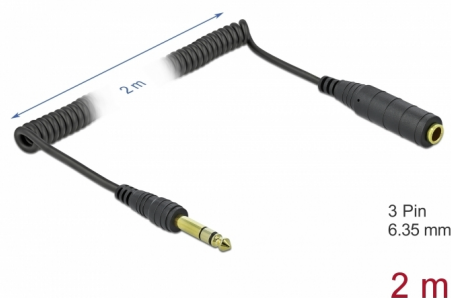

Delock Extensión de cable en espiral de 3 pines 6,35 mm conector estéreo macho a conector estéreo hembra 2 m negro

Descripción

Este cable para conector estéreo de Delock permite la extensión de un conector estéreo de 6,35 mm. Por su calidad, es especialmente adecuado para la conexión a cajas de altavoces.

Cable enrollado

Se puede almacenar el cable enrollado fácilmente y no ocupa demasiado espacio en comparación con los cables comunes.

Número de elemento 85938

EAN: 4043619859382

Pais de origen: China

Paquete: Bolsa de plástico con cremallera

Detalles técnicos

- Conectores:
  - 1 x Conector macho estéreo de de 3 contactos y 6,35 mm >
  - 1 x hembra estéreo de 3 contactos y 6,35 mm
- Tipo de cable: cable enrollado
- Valor normalizado del cable: 30 AWG
- Contactos bañados en oro
- Color: negro
- Longitud incluido conectores: aprox. 2 m

Requisitos del sistema

- Un puerto estéreo disponible de 6,35 mm

Contenido del paquete