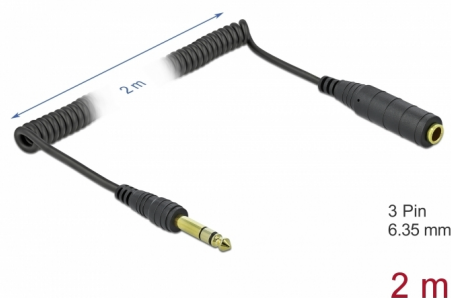

Delock Spiralny przedłużacz kabla Stereo Jack 6,35 mm 3 piny męski z przejściówką nakręcaną 2 m, czarny

Opis

Kabel Delock jack 6,35 mm umożliwia wydłużenie połączenia. Dzięki wysokiej jakości nadaje się specjalnie do podłączania głośników dużej mocy.

Kabel spiralny

Kabel zwinięty w spiralę zajmuje mniej miejsca niż proste kable.

Numer artykułu 85938

EAN: 4043619859382

Kraj pochodzenia: China

Opakowanie: Torba na zamek błyskawiczny

Szczegóły techniczne

- Złącze:
 - 1 x 3-pinowy, stereofoniczny jack męski 6,35 mm >
 - 1 x 3-pinowe żeńskie złącze jack stereo 6,35 mm
- Typ kabla: kabel spiralny
- Rodzaj kabla: 30 AWG
- Połączane styki
- Kolor: czarny
- Długość ze złączami: ok. 2 m

Wymagania systemowe

- Wolne gniazdo stereofoniczne 6,35 mm

Zawartość opakowania

- Kabel z wtyczkami stereo

Zdjęcia

Interface

Złącze 1:	1 x 6.35 mm 3 pin Stereo jack
Złącze 2:	1 x 3-pinowe żeńskie złącze jack stereo 6,35 mm

Physical characteristics

Cable category:	Kabel spiralny
Wykończenie pinów:	pozlacane
Conductor gauge:	30 AWG
Długość:	2 m
Kolor:	czarny