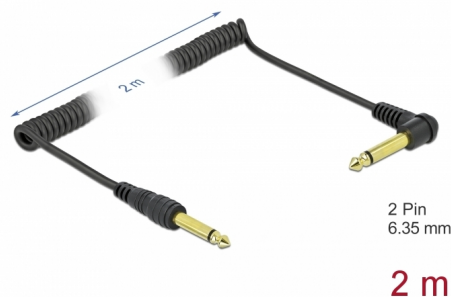

Delock Kabel Spiralny Momo Jack 6,35 mm 2 piny do męskiego mono jack 2 m, czarny

Opis

Kabel Delock mono jack umożliwia podłączenie urządzeń z interfejsem mono jack 6,35 mm. Dzięki wysokiej jakości nadaje się specjalnie do podłączania instrumentów.

Łatwe użycie

Ponadto męski jack mono ma wygięte złącze, na wypadek gdy dostęp do portu żeńskiego jest utrudniony.

Kabel spiralny

Kabel zwinięty w spiralę zajmuje mniej miejsca niż proste kable.

Numer artykułu 85939

EAN: 4043619859399

Kraj pochodzenia: China

Opakowanie: Torba na zamek błyskawiczny

Szczegóły techniczne

- Złącze:
 - 1 x 2-pinowy, stereofoniczny jack męski 6,35 mm >
 - 1 x 2-pinowy, stereofoniczny jack męski 6,35 mm, kątowny
- Typ kabla: kabel spiralny
- Rodzaj kabla: 30 AWG
- Połączone styki
- Kolor: czarny
- Długość ze złączami: ok. 2 m

Cable category:	Kabel spiralny
Wykończenie pinów:	pozlacane
Conductor gauge:	30 AWG
Długość:	2 m
Kolor:	czarny