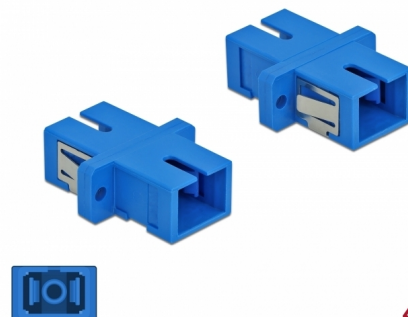

Delock Optická spojka ze zásuvky SC Simplex na zásuvku SC Simplex, Single-mode, 4 kusy, modrá

Popis

S touto spojkou SC Simplex značky Delock lze snadno navzájem propojit dva zástrčkové konektory optických kabelů. Tato spojka umožňuje přímé připojení k optickému kabelu a je vhodná pro snadnou montáž do optických spojovacích skříní, skříněk a propojovacích panelů.

Ochrana protiprachovým krytem

Tato spojka je vybavena vhodnou čepičkou na ochranu objímky proti prachu a k zajištění její čistoty.

4 x

Číslo produktu 85990

EAN: 4043619859900

Země původu: China

Balení: Plastová taška se zipem

Technické detaily

- Konektor:
  - 1 x SC Simplex samice >
  - 1 x SC Simplex samice
- Pro Single mód optiku
- Keramická objímka
- S prachovou zásepkou
- Montáž prostřednictvím kovového držáku nebo šroubů
- 2 x montážní díry
- Průměr montážní díry: 2,4 mm
- Rozteč otvorů pro šroub: ca. 18 mm
- Výřez v panelu (ŠxV): cca. 13,4 x 9,5 mm
- Provozní teplota: -20 °C ~ 70 °C
- Materiál: plast
- Barva: modrý
- Rozměry (DxŠxV): cca. 27,4 x 12,7 x 9,3 mm

Systemové požadavky