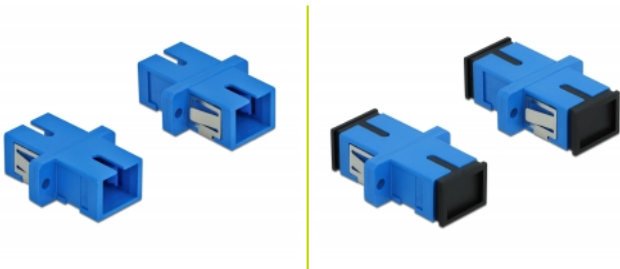

Delock Optická spojka ze zásuvky SC Simplex na zásuvku SC Simplex, Single-mode, 4 kusy, modrá

Popis

S touto spojkou SC Simplex značky Delock lze snadno navzájem propojit dva zástrčkové konektory optických kabelů. Tato spojka umožňuje přímé připojení k optickému kabelu a je vhodná pro snadnou montáž do optických spojovacích skříní, skříněk a propojovacích panelů.

Ochrana protiprachovým krytem

Tato spojka je vybavena vhodnou čepičkou na ochranu objímky proti prachu a k zajištění její čistoty.

4 x

Číslo produktu 85990

EAN: 4043619859900

Země původu: China

Balení: Plastová taška se zipem

Technické detaily

- Konektor:
 - 1 x SC Simplex samice >
 - 1 x SC Simplex samice
- Pro Single mód optiku
- Keramická objímka
- S prachovou zásepkou
- Montáž prostřednictvím kovového držáku nebo šroubů
- 2 x montážní díry
- Průměr montážní díry: 2,4 mm
- Rozteč otvorů pro šroub: ca. 18 mm
- Výřez v panelu (ŠxV): cca. 13,4 x 9,5 mm
- Provozní teplota: -20 °C ~ 70 °C
- Materiál: plast
- Barva: modrý
- Rozměry (DxŠxV): cca. 27,4 x 12,7 x 9,3 mm

Systemové požadavky

- Volný port SC Simplex samec

Obsah balení

- 4 x spojky SC Simplex vazební šlen

Příslušenství

Interface

Konektor 1:	1 x SC Simplex samice
Konektor 2:	1 x SC Simplex samice

Technical characteristics