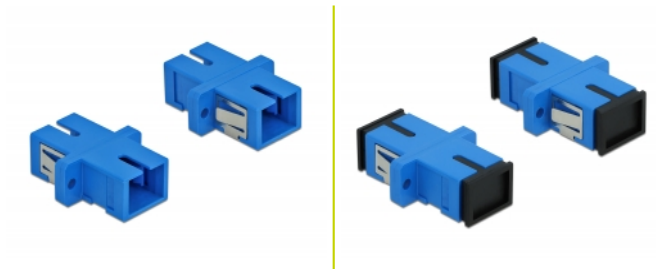

Delock Acoplador de Fibra Óptica SC Simplex hembra a SC Simplex hembra Monomodo 4 piezas azul

Descripción

Con este acoplamiento SC Simplex de Delock, se pueden conectar los conectores macho de fibra óptica fácilmente entre sí. El acoplamiento permite una conexión directa al cable de fibra óptica y es adecuado para un montaje sencillo en cajas de conexión de fibra óptica, armarios y paneles de conexión.

Protección por cubierta antipolvo

El acoplamiento está equipado con una tapa adecuada para proteger la manga del polvo y mantenerla limpia.

4 x

Número de elemento 85990

EAN: 4043619859900

Pais de origen: China

Paquete: Bolsa de plástico con cremallera

Detalles tecnicos

- Conectores:
 - 1 x SC sencillo hembra >
 - 1 x SC sencillo hembra
- Para fibra monomodo
- Manga de cerámica
- Con tapa para el polvo
- Montaje a través de un soporte de metal o tornillos
- 2 orificios de montaje
- Diámetro del orificio de montaje: 2,4 mm
- Avance del orificio del tornillo: 18 mm aproximadamente
- Recorte del panel (ANxAL): aprox. 13,4 x 9,5 mm
- Temperatura de funcionamiento: -20 °C ~ 70 °C
- Material: plástico
- Color: azul
- Dimensiones (LxANxAL): aprox. 27,4 x 12,7 x 9,3 mm

Requisitos del sistema

- Puerto macho SC Simplex disponible

Contenido del paquete

- 4 x acoplador SC Simplex

Image

Interface

Conector 1:	1 x SC Simplex hembra
Conector 2 :	1 x SC Simplex hembra

Technical characteristics