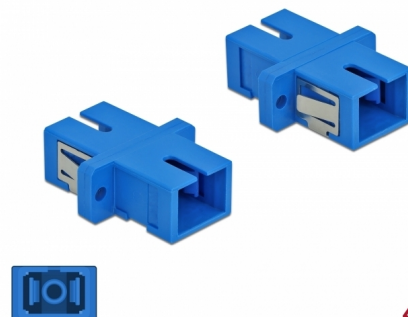

Delock Acoplador de Fibra Óptica SC Simplex hembra a SC Simplex hembra Monomodo 4 piezas azul

Descripción

Con este acoplamiento SC Simplex de Delock, se pueden conectar los conectores macho de fibra óptica fácilmente entre sí. El acoplamiento permite una conexión directa al cable de fibra óptica y es adecuado para un montaje sencillo en cajas de conexión de fibra óptica, armarios y paneles de conexión.

Protección por cubierta antipolvo

El acoplamiento está equipado con una tapa adecuada para proteger la manga del polvo y mantenerla limpia.

4 x

Número de elemento 85990

EAN: 4043619859900

Pais de origen: China

Paquete: Bolsa de plástico con cremallera

Detalles tecnicos

- Conectores:
  - 1 x SC sencillo hembra >
  - 1 x SC sencillo hembra
- Para fibra monomodo
- Manga de cerámica
- Con tapa para el polvo
- Montaje a través de un soporte de metal o tornillos
- 2 orificios de montaje
- Diámetro del orificio de montaje: 2,4 mm
- Avance del orificio del tornillo: 18 mm aproximadamente
- Recorte del panel (ANxAL): aprox. 13,4 x 9,5 mm
- Temperatura de funcionamiento: -20 °C ~ 70 °C
- Material: plástico
- Color: azul
- Dimensiones (LxANxAL): aprox. 27,4 x 12,7 x 9,3 mm

Requisitos del sistema