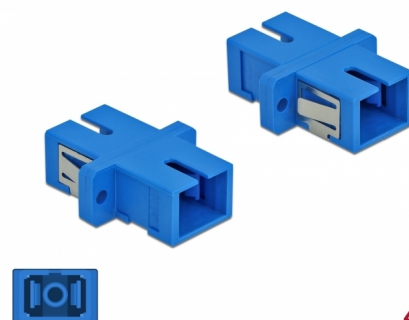

Delock Coupleur de fibre optique SC Simplex femelle à SC Simplex femelle Simple-mode, 4 unités, bleu

Description

Avec ce couplage SC Simplex de Delock, les connecteurs mâles de fibre optique peuvent être facilement branchés l'un à l'autre. Le couplage permet une connexion directe au câble en fibre optique et il est approprié pour le montage simple de boîtiers de connexion de fibre optique, des armoires et des panneaux de raccordement.

Protection avec un capot contre la poussière

Le coupleur est muni d'un capot adapté pour protéger le manchon contre la poussière et le garder propre.

4 x

N° produit 85990

EAN: 4043619859900

Pays d'origine: China

Emballage: Sac polyvalent à fermeture éclair

Détails techniques

- Connecteurs :
  - 1 x SC Simplex femelle >
  - 1 x SC Simplex femelle
- Pour fibre mode unique
- Manchon en céramique
- Avec couvercle anti-poussière
- Montage via des rétenteurs métalliques ou des vis
- 2 orifices de montage
- Diamètre d'orifice de montage : 2,4 mm
- Pas du trou de vis : env. 18 mm
- Découpe du panneau (LxH) : env. 13,4 x 9,5 mm
- Température de fonctionnement : -20 °C ~ 70 °C
- Matériaux : plastique
- Couleur : bleu
- Dimensions (LxlxH) : env. 27,4 x 12,7 x 9,3 mm