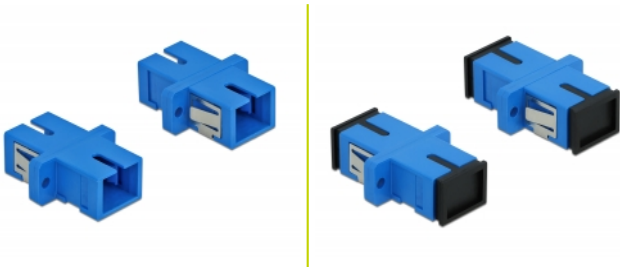

Configuration système requise

- Un port SC Simplex mâle libre

Contenu de l'emballage

- 4 x coupleurs SC Simplex

Image