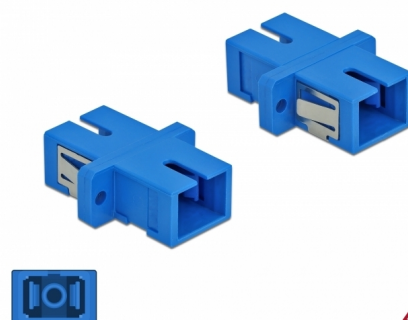

Delock Złącze optyczne światłowodowe SC Simplex żeńskie do SC Simplex żeńskie jednomodowe, 4 szt., niebieskie

Opis

Sprzęg SC Simplex Delock pozwala na łączenie dwu optycznych złączy męskich. Sprzęg pozwala na bezpośrednie połączenie do światłowodu i nadaje się do montowania na optycznych skrzynkach krosowniczych.

Ośłona przed pyłem

Sprzęg ma zatyczkę chroniącą tuleję przed pyłem.

4 x

Numer artykułu 85990

EAN: 4043619859900

Kraj pochodzenia: China

Opakowanie: Torba na zamek błyskawiczny

Szczegóły techniczne

- Złącze:
  - 1 x SC Simplex żeński >
  - 1 x SC Simplex żeński
- Dla światłowodów Jednomodowych
- Tuleja ceramiczna
- Z osłoną przeciwkurzową
- Montaż uchwytyami metalowymi lub na śruby
- 2 x otwory montażowe
- Średnica otworu montażowego: 2,4 mm
- Wysokość otworu na śrubkę: ok. 18 mm
- Wycięcie panelu (SxW): ok. 13,4 x 9,5 mm
- Temperatura robocza: -20 °C ~ 70 °C
- Materiał: tworzywo sztuczne
- Kolor: niebieski
- Wymiary (DxSxW): ok. 27,4 x 12,7 x 9,3 mm