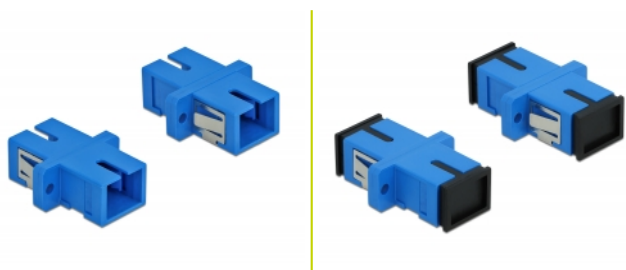

Delock Złącze optyczne światłowodowe SC Simplex żeńskie do SC Simplex żeńskie jednomodowe, 4 szt., niebieskie

Opis

Sprzęg SC Simplex Delock pozwala na łączenie dwu optycznych złączy męskich. Sprzęg pozwala na bezpośrednie połączenie do światłowodu i nadaje się do montowania na optycznych skrzynkach krosowniczych.

Ośłona przed pyłem

Sprzęg ma zatyczkę chroniącą tuleję przed pyłem.

4 x

Numer artykułu 85990

EAN: 4043619859900

Kraj pochodzenia: China

Opakowanie: Torba na zamek błyskawiczny

Szczegóły techniczne

- Złącze:
 - 1 x SC Simplex żeński >
 - 1 x SC Simplex żeński
- Dla światłowodów Jednomodowych
- Tuleja ceramiczna
- Z osłoną przeciwkurzową
- Montaż uchwytyami metalowymi lub na śruby
- 2 x otwory montażowe
- Średnica otworu montażowego: 2,4 mm
- Wysokość otworu na śrubkę: ok. 18 mm
- Wycięcie panelu (SxW): ok. 13,4 x 9,5 mm
- Temperatura robocza: -20 °C ~ 70 °C
- Materiał: tworzywo sztuczne
- Kolor: niebieski
- Wymiary (DxSxW): ok. 27,4 x 12,7 x 9,3 mm

Wymagania systemowe

- Wolne gniazdo męskie SC Simplex

Zawartość opakowania

- 4 x złącza SC Simplex

Zdjęcia

Interface

Złącze 1:	1 x SC Simplex żeński
Złącze 2:	1 x SC Simplex żeński

Technical characteristics