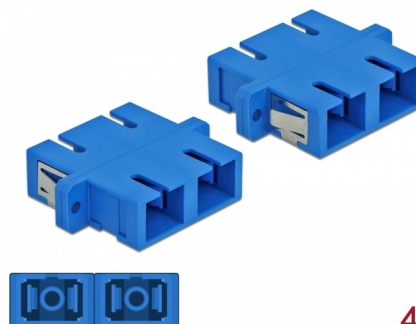

Delock Optická spojka ze zásuvky SC Duplex na zásuvku SC Duplex, Single-mode, 4 kusy, modrá

Popis

S touto spojkou SC Duplex značky Delock lze snadno navzájem propojit dva zástrčkové konektory optických kabelů. Tato spojka umožňuje přímé připojení k optickému kabelu a je vhodná pro snadnou montáž do optických spojovacích skříní, skříněk a propojovacích panelů.

Ochrana protiprachovým krytem

Tato spojka je vybavena vhodnou čepičkou na ochranu objímky proti prachu a k zajištění její čistoty.

4 x

Číslo produktu 85991

EAN: 4043619859917

Země původu: China

Balení: Plastová taška se zipem

Technické detaily

- Konektor:
  - 1 x SC Duplex samice >
  - 1 x SC Duplex samice
- Pro Single mód optiku
- Keramická objímka
- S prachovou zásepkou
- Montáž prostřednictvím kovového držáku nebo šroubů
- 2 x montážní díry
- Průměr montážní díry: 2,4 mm
- Rozteč otvorů pro šroub: ca. 30,7 mm
- Výřez v panelu (ŠxV): cca. 26,6 x 9,5 mm
- Provozní teplota: -20 °C ~ 70 °C
- Materiál: plast
- Barva: modrý
- Rozměry (DxŠxV): cca. 34,7 x 25,6 x 9,3 mm

Systemové požadavky