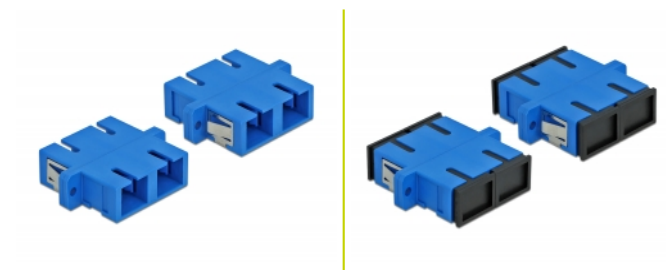

Delock Optická spojka ze zásuvky SC Duplex na zásuvku SC Duplex, Single-mode, 4 kusy, modrá

Popis

S touto spojkou SC Duplex značky Delock lze snadno navzájem propojit dva zástrčkové konektory optických kabelů. Tato spojka umožňuje přímé připojení k optickému kabelu a je vhodná pro snadnou montáž do optických spojovacích skříní, skříněk a propojovacích panelů.

Ochrana protiprachovým krytem

Tato spojka je vybavena vhodnou čepičkou na ochranu objímky proti prachu a k zajištění její čistoty.

4 x

Číslo produktu 85991

EAN: 4043619859917

Země původu: China

Balení: Plastová taška se zipem

Technické detaily

- Konektor:
 - 1 x SC Duplex samice >
 - 1 x SC Duplex samice
- Pro Single mód optiku
- Keramická objímka
- S prachovou zásepkou
- Montáž prostřednictvím kovového držáku nebo šroubů
- 2 x montážní díry
- Průměr montážní díry: 2,4 mm
- Rozteč otvorů pro šroub: ca. 30,7 mm
- Výřez v panelu (ŠxV): cca. 26,6 x 9,5 mm
- Provozní teplota: -20 °C ~ 70 °C
- Materiál: plast
- Barva: modrý
- Rozměry (DxŠxV): cca. 34,7 x 25,6 x 9,3 mm

Systemové požadavky

- Volný port SC Duplex samec

Obsah balení

- 4 x spojky SC Duplex vazební šlen

Příslušenství

Interface

Konektor 1:	1 x SC Duplex samice
Konektor 2:	1 x SC Duplex samice

Technical characteristics