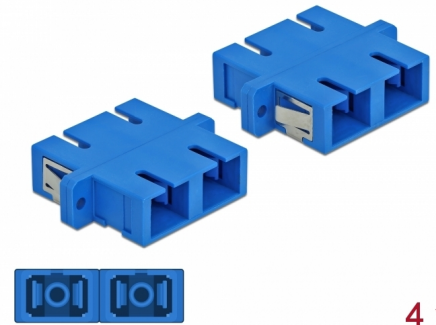

Delock LWL Kupplung SC Duplex Buchse zu SC Duplex Buchse Singlemode 4 Stück blau

Beschreibung

Mit dieser SC Duplex Kupplung von Delock können LWL Stecker einfach miteinander verbunden werden. Die Kupplung ermöglicht somit eine direkte Verbindung mit der Glasfaserleitung und ist zur einfachen Montage in LWL Anschlussdosen, Verteilern und Patchfeldern geeignet.

Schutz durch Staubabdeckung

Die Kupplung ist mit einer entsprechenden Kappe versehen, um die Hülse vor Staub zu schützen und sauber zu halten.

4 x

Artikel-Nr. 85991

EAN: 4043619859917

Ursprungsland: China

Verpackung:
Wiederverschließbare
Tüte

Technische Daten

- Anschlüsse:
 - 1 x SC Duplex Buchse >
 - 1 x SC Duplex Buchse
- Für Singlemode Faser
- Keramikhülse
- Mit Staubschutzabdeckung
- Befestigung über Metallhalterung oder Schrauben
- 2 x Befestigungslöcher
- Befestigungslochdurchmesser: 2,4 mm
- Lochabstand: ca. 30,7 mm
- Gehäuseausschnitt (BxH): ca. 26,6 x 9,5 mm
- Betriebstemperatur: -20 °C ~ 70 °C
- Material: Kunststoff
- Farbe: blau
- Maße (LxBxH): ca. 34,7 x 25,6 x 9,3 mm

Betriebstemperatur:	-20 °C ~ 70 °C
---------------------	----------------

Physikalische Eigenschaften

Material:	Kunststoff
Länge:	34,7 mm
Breite:	25,6 mm
Höhe:	9,3 mm
Farbe:	blau