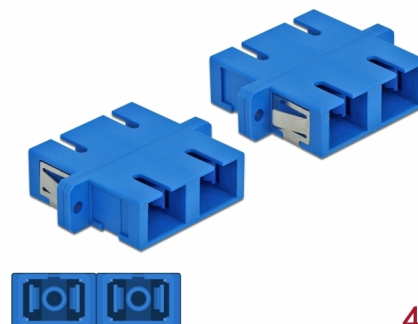

Delock Acoplador de Fibra Óptica SC Duplex hembra a SC Duplex hembra Monomodo 4 piezas azul

Descripción

Con este acoplamiento SC Duplex de Delock, se pueden conectar los conectores macho de fibra óptica fácilmente entre sí. El acoplamiento permite una conexión directa al cable de fibra óptica y es adecuado para un montaje sencillo en cajas de conexión de fibra óptica, armarios y paneles de conexión.

Protección por cubierta antipolvo

El acoplamiento está equipado con una tapa adecuada para proteger la manga del polvo y mantenerla limpia.

4 x

Número de elemento 85991

EAN: 4043619859917

Pais de origen: China

Paquete: Bolsa de plástico con cremallera

Detalles técnicos

- Conectores:
  - 1 x SC Duplex hembra >
  - 1 x SC Duplex hembra
- Para fibra monomodo
- Manga de cerámica
- Con tapa para el polvo
- Montaje a través de un soporte de metal o tornillos
- 2 orificios de montaje
- Diámetro del orificio de montaje: 2,4 mm
- Avance del orificio del tornillo: 30,7 mm aproximadamente
- Recorte del panel (ANxAL): aprox. 26,6 x 9,5 mm
- Temperatura de funcionamiento: -20 °C ~ 70 °C
- Material: plástico
- Color: azul
- Dimensiones (LxANxAL): aprox. 34,7 x 25,6 x 9,3 mm

Requisitos del sistema