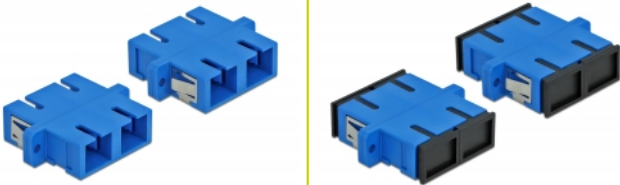

Delock Acoplador de Fibra Óptica SC Duplex hembra a SC Duplex hembra Monomodo 4 piezas azul

Descripción

Con este acoplamiento SC Duplex de Delock, se pueden conectar los conectores macho de fibra óptica fácilmente entre sí. El acoplamiento permite una conexión directa al cable de fibra óptica y es adecuado para un montaje sencillo en cajas de conexión de fibra óptica, armarios y paneles de conexión.

Paquete: Bolsa de plástico con cremallera

Detalles técnicos

- Conectores:
 - 1 x SC Duplex hembra >
 - 1 x SC Duplex hembra
- Para fibra monomodo
- Manga de cerámica
- Con tapa para el polvo
- Montaje a través de un soporte de metal o tornillos
- 2 orificios de montaje
- Diámetro del orificio de montaje: 2,4 mm
- Avance del orificio del tornillo: 30,7 mm aproximadamente
- Recorte del panel (ANxAL): aprox. 26,6 x 9,5 mm
- Temperatura de funcionamiento: -20 °C ~ 70 °C
- Material: plástico
- Color: azul
- Dimensiones (LxANxAL): aprox. 34,7 x 25,6 x 9,3 mm

Requisitos del sistema

- Puerto macho SC Duplex disponible

Contenido del paquete

- 4 x acoplador SC Duplex

Image

Interface

Conector 1:	1 x SC Duplex hembra
Conector 2 :	1 x SC Duplex hembra

Technical characteristics

Temperatura de funcionamiento:	-20 °C ~ 70 °C
--------------------------------	----------------

Physical characteristics

Material:	Plástico
Longitud:	34,7 mm
Width:	25,6 mm
Height:	9,3 mm
Color:	azul