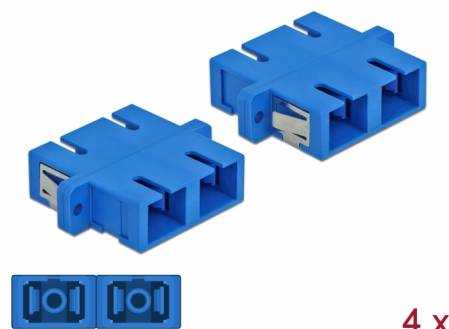

Delock Coupleur de fibre optique SC Duplex femelle à SC Duplex femelle Simple-mode, 4 unités, bleu

Description

Avec ce couplage SC Duplex de Delock, les connecteurs mâles de fibre optique peuvent être facilement branchés l'un à l'autre. Le couplage permet une connexion directe au câble en fibre optique et il est approprié pour le montage simple de boîtiers de connexion de fibre optique, des armoires et des panneaux de raccordement.

Protection avec un capot contre la poussière

Le coupleur est muni d'un capot adapté pour protéger le manchon contre la poussière et le garder propre.

4 x

N° produit 85991

EAN: 4043619859917

Pays d'origine: China

Emballage: Sac polyvalent à fermeture éclair

Détails techniques

- Connecteurs :
  - 1 x SC Duplex femelle >
  - 1 x SC Duplex femelle
- Pour fibre mode unique
- Manchon en céramique
- Avec couvercle anti-poussière
- Montage via des rétenteurs métalliques ou des vis
- 2 orifices de montage
- Diamètre d'orifice de montage : 2,4 mm
- Pas du trou de vis : env. 30,7 mm
- Découpe du panneau (LxH) : env. 26,6 x 9,5 mm
- Température de fonctionnement : -20 °C ~ 70 °C
- Matériaux : plastique
- Couleur : bleu
- Dimensions (LxlxH) : env. 34,7 x 25,6 x 9,3 mm