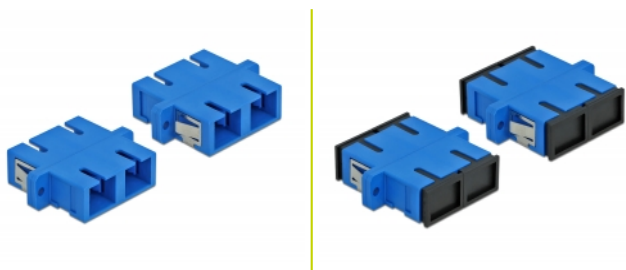

Configuration système requise

- Un port SC Duplex mâle libre

Contenu de l'emballage

- 4 x coupleurs SC Duplex

Image