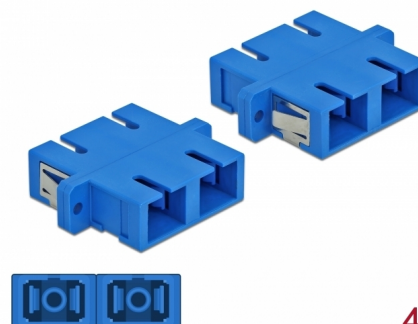

Delock Złącze optyczne światłowodowe SC Duplex żeńskie do SC Duplex żeńskie jednomodowe, 4 szt., niebieskie

Opis

Sprzęg SC Duplex Delock pozwala na łączenie dwu optycznych złączy męskich. Sprzęg pozwala na bezpośrednie połączenie do światłowodu i nadaje się do montowania na optycznych skrzynkach krosowniczych.

Ośłona przed pyłem

Sprzęg ma zatyczkę chroniącą tuleję przed pyłem.

4 x

Numer artykułu 85991

EAN: 4043619859917

Kraj pochodzenia: China

Opakowanie: Torba na zamek błyskawiczny

Szczegóły techniczne

- Złącze:
 - 1 x SC Duplex żeńskie >
 - 1 x SC Duplex żeńskie
- Dla światłowodów Jednomodowych
- Tuleja ceramiczna
- Z osłoną przeciwkurzową
- Montaż uchwytemi metalowymi lub na śruby
- 2 x otwory montażowe
- Średnica otworu montażowego: 2,4 mm
- Wysokość otworu na śrubkę: ok. 30,7 mm
- Wycięcie panelu (SxW): ok. 26,6 x 9,5 mm
- Temperatura robocza: -20 °C ~ 70 °C
- Materiał: tworzywo sztuczne
- Kolor: niebieski
- Wymiary (DxSxW): ok. 34,7 x 25,6 x 9,3 mm

Temperatura robocza:	-20 °C ~ 70 °C
----------------------	----------------

Physical characteristics

Materiał:	Plastik
Długość:	34,7 mm
Width:	25,6 mm
Height:	9,3 mm
Kolor:	niebieski