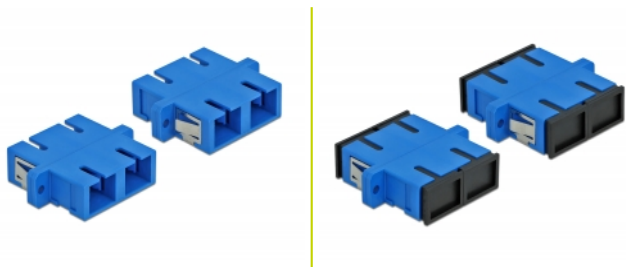

Delock Złącze optyczne światłowodowe SC Duplex żeńskie do SC Duplex żeńskie jednomodowe, 4 szt., niebieskie

Opis

Sprzęg SC Duplex Delock pozwala na łączenie dwu optycznych złączy męskich. Sprzęg pozwala na bezpośrednie połączenie do światłowodu i nadaje się do montowania na optycznych skrzynkach krosowniczych.

Ośłona przed pyłem

Sprzęg ma zatyczkę chroniącą tuleję przed pyłem.

4 x

Numer artykułu 85991

EAN: 4043619859917

Kraj pochodzenia: China

Opakowanie: Torba na zamek błyskawiczny

Szczegóły techniczne

- Złącze:
 - 1 x SC Duplex żeńskie >
 - 1 x SC Duplex żeńskie
- Dla światłowodów Jednomodowych
- Tuleja ceramiczna
- Z osłoną przeciwkurzową
- Montaż uchwytemi metalowymi lub na śruby
- 2 x otwory montażowe
- Średnica otworu montażowego: 2,4 mm
- Wysokość otworu na śrubkę: ok. 30,7 mm
- Wycięcie panelu (SxW): ok. 26,6 x 9,5 mm
- Temperatura robocza: -20 °C ~ 70 °C
- Materiał: tworzywo sztuczne
- Kolor: niebieski
- Wymiary (DxSxW): ok. 34,7 x 25,6 x 9,3 mm

Wymagania systemowe

- Wolne gniazdo męskie SC Duplex

Zawartość opakowania

- 4 x złącza SC Duplex

Zdjęcia

Interface

Złącze 1:	1 x SC Duplex żeńskie
Złącze 2:	1 x SC Duplex żeńskie

Technical characteristics