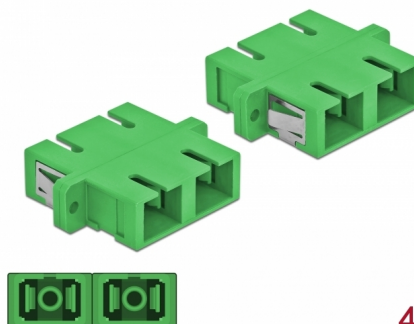

Delock Optická spojka ze zásuvky SC Duplex na zásuvku SC Duplex, Single-mode, 4 kusy, zelený

Popis

S touto spojkou SC Duplex značky Delock lze snadno navzájem propojit dva zástrčkové konektory optických kabelů. Tato spojka umožňuje přímé připojení k optickému kabelu a je vhodná pro snadnou montáž do optických spojovacích skříní, skříněk a propojovacích panelů.

Ochrana protiprachovým krytem

Tato spojka je vybavena vhodnou čepičkou na ochranu objímky proti prachu a k zajištění její čistoty.

4 x

Číslo produktu 85992

EAN: 4043619859924

Země původu: China

Balení: Poly bag

Technické detaily

- Konektor:
 - 1 x SC Duplex samice >
 - 1 x SC Duplex samice
- Pro Single mód optiku
- Keramická objímka
- S prachovou záslepkou
- Montáž prostřednictvím kovového držáku nebo šroubů
- 2 x montážní díry
- Průměr montážní díry: 2,4 mm
- Rozteč otvorů pro šroub: ca. 30,7 mm
- Výřez v panelu (ŠxV): cca. 26,6 x 9,5 mm
- Provozní teplota: -20 °C ~ 70 °C
- Materiál: plast
- Barva: zelený
- Rozměry (DxŠxV): cca. 34,7 x 25,6 x 9,3 mm

Systemové požadavky

- Volný port SC Duplex samec

Obsah balení

- 4 x spojky SC Duplex vazební šlen

Příslušenství

Interface

Konektor 1:	1 x SC Duplex samice
Konektor 2:	1 x SC Duplex samice

Technical characteristics