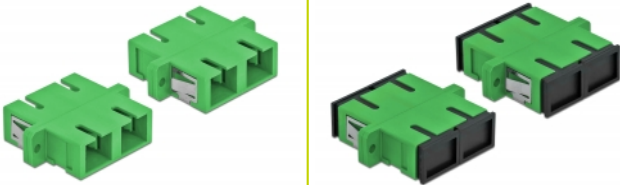

Delock Optická spojka ze zásuvky SC Duplex na zásuvku SC Duplex, Single-mode, 4 kusy, zelený

Popis

S touto spojkou SC Duplex značky Delock lze snadno navzájem propojit dva zástrčkové konektory optických kabelů. Tato spojka umožňuje přímé připojení k optickému kabelu a je vhodná pro snadnou montáž do optických spojovacích skříní, skříněk a propojovacích panelů.

Ochrana protiprachovým krytem

Tato spojka je vybavena vhodnou čepičkou na ochranu objímky proti prachu a k zajištění její čistoty.

4 x

Číslo produktu 85992

EAN: 4043619859924

Země původu: China

Balení: Poly bag

Technické detaily

- Konektor:
 - 1 x SC Duplex samice >
 - 1 x SC Duplex samice
- Pro Single mód optiku
- Keramická objímka
- S prachovou záslepkou
- Montáž prostřednictvím kovového držáku nebo šroubů
- 2 x montážní díry
- Průměr montážní díry: 2,4 mm
- Rozteč otvorů pro šroub: ca. 30,7 mm
- Výřez v panelu (ŠxV): cca. 26,6 x 9,5 mm
- Provozní teplota: -20 °C ~ 70 °C
- Materiál: plast
- Barva: zelený
- Rozměry (DxŠxV): cca. 34,7 x 25,6 x 9,3 mm

Systemové požadavky

- Volný port SC Duplex samec

Obsah balení

- 4 x spojky SC Duplex vazební šlen

Příslušenství

Interface

Konektor 1:	1 x SC Duplex samice
Konektor 2:	1 x SC Duplex samice

Technical characteristics