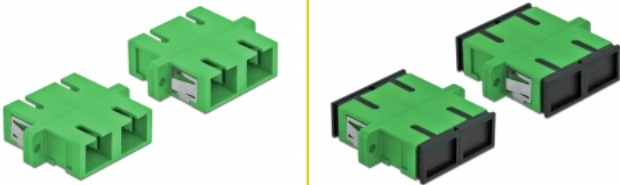

- Puerto macho SC Duplex disponible

Contenido del paquete

- 4 x acoplador SC Duplex

Image