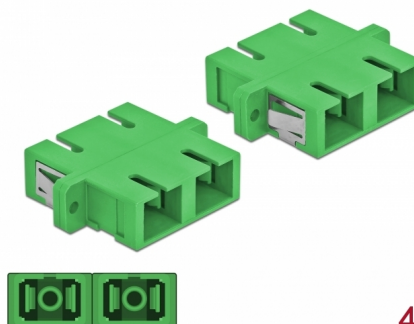

Delock Acoplador de Fibra Óptica SC Duplex hembra a SC Duplex hembra Monomodo 4 piezas verde

Descripción

Con este acoplamiento SC Duplex de Delock, se pueden conectar los conectores macho de fibra óptica fácilmente entre sí. El acoplamiento permite una conexión directa al cable de fibra óptica y es adecuado para un montaje sencillo en cajas de conexión de fibra óptica, armarios y paneles de conexión.

Protección por cubierta antipolvo

El acoplamiento está equipado con una tapa adecuada para proteger la manga del polvo y mantenerla limpia.

4 x

Número de elemento 85992

EAN: 4043619859924

Pais de origen: China

Paquete: Poly bag

Detalles técnicos

- Conectores:
  - 1 x SC Duplex hembra >
  - 1 x SC Duplex hembra
- Para fibra monomodo
- Manga de cerámica
- Con tapa para el polvo
- Montaje a través de un soporte de metal o tornillos
- 2 orificios de montaje
- Diámetro del orificio de montaje: 2,4 mm
- Avance del orificio del tornillo: 30,7 mm aproximadamente
- Recorte del panel (ANxAL): aprox. 26,6 x 9,5 mm
- Temperatura de funcionamiento: -20 °C ~ 70 °C
- Material: plástico
- Color: verde
- Dimensiones (LAXANxAL): aprox. 34,7 x 25,6 x 9,3 mm

Requisitos del sistema