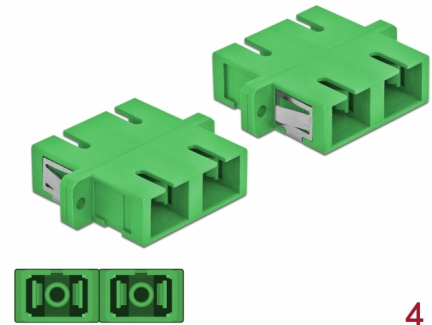

Delock Coupleur de fibre optique SC Duplex femelle à SC Duplex femelle Simple-mode, 4 unités, vert

Description

Avec ce couplage SC Duplex de Delock, les connecteurs mâles de fibre optique peuvent être facilement branchés l'un à l'autre. Le couplage permet une connexion directe au câble en fibre optique et il est approprié pour le montage simple de boîtiers de connexion de fibre optique, des armoires et des panneaux de raccordement.

Protection avec un capot contre la poussière

Le coupleur est muni d'un capot adapté pour protéger le manchon contre la poussière et le garder propre.

4 x

N° produit 85992

EAN: 4043619859924

Pays d'origine: China

Emballage: Poly bag

Détails techniques

- Connecteurs :
 - 1 x SC Duplex femelle >
 - 1 x SC Duplex femelle
- Pour fibre mode unique
- Manchon en céramique
- Avec couvercle anti-poussière
- Montage via des rétenteurs métalliques ou des vis
- 2 orifices de montage
- Diamètre d'orifice de montage : 2,4 mm
- Pas du trou de vis : env. 30,7 mm
- Découpe du panneau (LxH) : env. 26,6 x 9,5 mm
- Température de fonctionnement : -20 °C ~ 70 °C
- Matériaux : plastique
- Couleur : vert
- Dimensions (LxlxH) : env. 34,7 x 25,6 x 9,3 mm

Température de fonctionnement :	-20 °C ~ 70 °C
---------------------------------	----------------

Physical characteristics

Matériaux:	Plastique
Longueur:	34,7 mm
Width:	25,6 mm
Height:	9,3 mm
Couleur:	vert