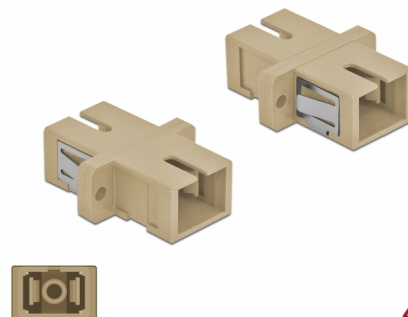

Delock Optická spojka ze zásuvky SC Simplex na zásuvku SC Simplex, Multi-mode, 4 kusy, béžová

Popis

S touto spojkou SC Simplex značky Delock lze snadno navzájem propojit dva zástrčkové konektory optických kabelů. Tato spojka umožňuje přímé připojení k optickému kabelu a je vhodná pro snadnou montáž do optických spojovacích skříní, skříněk a propojovacích panelů.

Ochrana protiprachovým krytem

Tato spojka je vybavena vhodnou čepičkou na ochranu objímky proti prachu a k zajištění její čistoty.

4 x

Číslo produktu 85993

EAN: 4043619859931

Země původu: China

Balení: Plastová taška se zipem

Technické detaily

- Konektor:
 - 1 x SC Simplex samice >
 - 1 x SC Simplex samice
- Pro Multimód optiku OM1 / OM2
- Keramická objímka
- S prachovou zásepkou
- Montáž prostřednictvím kovového držáku nebo šroubů
- 2 x montážní díry
- Průměr montážní díry: 2,4 mm
- Rozteč otvorů pro šroub: ca. 18 mm
- Výřez v panelu (ŠxV): cca. 13,4 x 9,5 mm
- Provozní teplota: -20 °C ~ 70 °C
- Materiál: plast
- Barva: šedá
- Rozměry (DxŠxV): cca. 27,4 x 12,7 x 9,3 mm

Systémové požadavky

- Volný port SC Simplex samec

Obsah balení

- 4 x spojky SC Simplex vazební šlen

Příslušenství

Interface

Konektor 1:	1 x SC Simplex samice
Konektor 2:	1 x SC Simplex samice

Technical characteristics