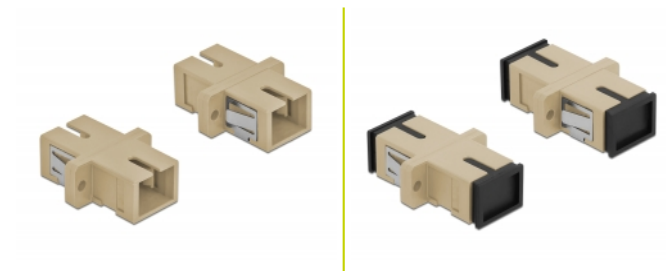

Delock Optická spojka ze zásuvky SC Simplex na zásuvku SC Simplex, Multi-mode, 4 kusy, béžová

Popis

S touto spojkou SC Simplex značky Delock lze snadno navzájem propojit dva zástrčkové konektory optických kabelů. Tato spojka umožňuje přímé připojení k optickému kabelu a je vhodná pro snadnou montáž do optických spojovacích skříní, skříněk a propojovacích panelů.

Ochrana protiprachovým krytem

Tato spojka je vybavena vhodnou čepičkou na ochranu objímky proti prachu a k zajištění její čistoty.

4 x

Číslo produktu 85993

EAN: 4043619859931

Země původu: China

Balení: Plastová taška se zipem

Technické detaily

- Konektor:
 - 1 x SC Simplex samice >
 - 1 x SC Simplex samice
- Pro Multimód optiku OM1 / OM2
- Keramická objímka
- S prachovou zásepkou
- Montáž prostřednictvím kovového držáku nebo šroubů
- 2 x montážní díry
- Průměr montážní díry: 2,4 mm
- Rozteč otvorů pro šroub: ca. 18 mm
- Výřez v panelu (ŠxV): cca. 13,4 x 9,5 mm
- Provozní teplota: -20 °C ~ 70 °C
- Materiál: plast
- Barva: šedá
- Rozměry (DxŠxV): cca. 27,4 x 12,7 x 9,3 mm

Systémové požadavky

- Volný port SC Simplex samec

Obsah balení

- 4 x spojky SC Simplex vazební šlen

Příslušenství

Interface

Konektor 1:	1 x SC Simplex samice
Konektor 2:	1 x SC Simplex samice

Technical characteristics