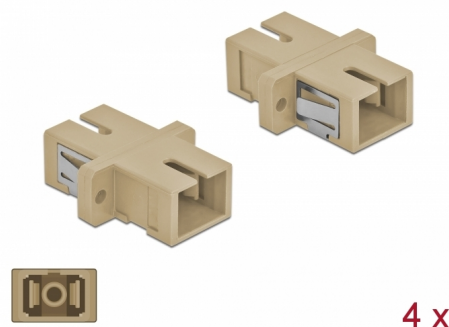

Delock Acoplador de Fibra Óptica SC Simplex hembra a SC Simplex hembra Multimodo 4 piezas beige

Descripción

Con este acoplamiento SC Simplex de Delock, se pueden conectar los conectores macho de fibra óptica fácilmente entre sí. El acoplamiento permite una conexión directa al cable de fibra óptica y es adecuado para un montaje sencillo en cajas de conexión de fibra óptica, armarios y paneles de conexión.

Protección por cubierta antipolvo

El acoplamiento está equipado con una tapa adecuada para proteger la manga del polvo y mantenerla limpia.

4 x

Número de elemento 85993

EAN: 4043619859931

Pais de origen: China

Paquete: Bolsa de plástico con cremallera

Detalles técnicos

- Conectores:
 - 1 x SC sencillo hembra >
 - 1 x SC sencillo hembra
- Para fibra multimodo OM1 / OM2
- Manga de cerámica
- Con tapa para el polvo
- Montaje a través de un soporte de metal o tornillos
- 2 orificios de montaje
- Diámetro del orificio de montaje: 2,4 mm
- Avance del orificio del tornillo: 18 mm aproximadamente
- Recorte del panel (ANxAL): aprox. 13,4 x 9,5 mm
- Temperatura de funcionamiento: -20 °C ~ 70 °C
- Material: plástico
- Color: beis
- Dimensiones (LAXANxAL): aprox. 27,4 x 12,7 x 9,3 mm

Requisitos del sistema

- Puerto macho SC Simplex disponible

Contenido del paquete

- 4 x acoplador SC Simplex

Image

Interface

| | |
|--------------|-----------------------|
| Conector 1: | 1 x SC Simplex hembra |
| Conector 2 : | 1 x SC Simplex hembra |