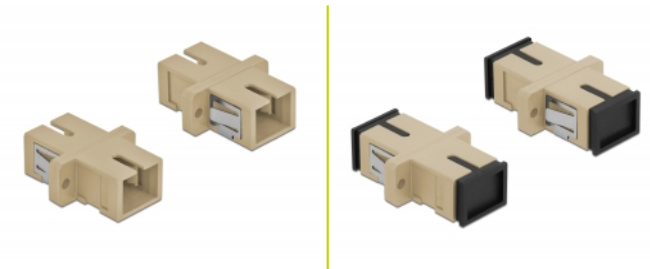

Delock Acoplador de Fibra Óptica SC Simplex hembra a SC Simplex hembra Multimodo 4 piezas beige

Descripción

Con este acoplamiento SC Simplex de Delock, se pueden conectar los conectores macho de fibra óptica fácilmente entre sí. El acoplamiento permite una conexión directa al cable de fibra óptica y es adecuado para un montaje sencillo en cajas de conexión de fibra óptica, armarios y paneles de conexión.

Protección por cubierta antipolvo

El acoplamiento está equipado con una tapa adecuada para proteger la manga del polvo y mantenerla limpia.

4 x

Número de elemento 85993

EAN: 4043619859931

Pais de origen: China

Paquete: Bolsa de plástico con cremallera

Detalles técnicos

- Conectores:
 - 1 x SC sencillo hembra >
 - 1 x SC sencillo hembra
- Para fibra multimodo OM1 / OM2
- Manga de cerámica
- Con tapa para el polvo
- Montaje a través de un soporte de metal o tornillos
- 2 orificios de montaje
- Diámetro del orificio de montaje: 2,4 mm
- Avance del orificio del tornillo: 18 mm aproximadamente
- Recorte del panel (ANxAL): aprox. 13,4 x 9,5 mm
- Temperatura de funcionamiento: -20 °C ~ 70 °C
- Material: plástico
- Color: beis
- Dimensiones (LAXANxAL): aprox. 27,4 x 12,7 x 9,3 mm

Requisitos del sistema

- Puerto macho SC Simplex disponible

Contenido del paquete

- 4 x acoplador SC Simplex

Image

Interface

| | |
|--------------|-----------------------|
| Conector 1: | 1 x SC Simplex hembra |
| Conector 2 : | 1 x SC Simplex hembra |