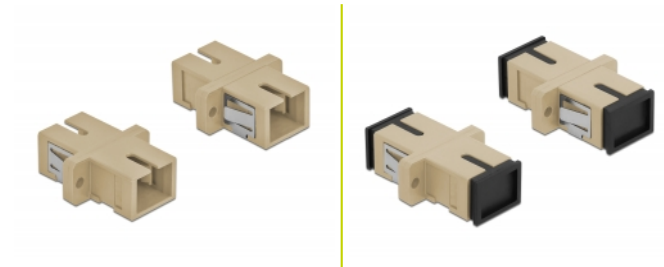

Delock Coupleur de fibre optique SC Simplex femelle à SC Simplex femelle, Multimode, 4 unités, beige

Description

Avec ce couplage SC Simplex de Delock, les connecteurs mâles de fibre optique peuvent être facilement branchés l'un à l'autre. Le couplage permet une connexion directe au câble en fibre optique et il est approprié pour le montage simple de boîtiers de connexion de fibre optique, des armoires et des panneaux de raccordement.

Protection avec un capot contre la poussière

Le coupleur est muni d'un capot adapté pour protéger le manchon contre la poussière et le garder propre.

4 x

N° produit 85993

EAN: 4043619859931

Pays d'origine: China

Emballage: Sac polyvalent à fermeture éclair

Détails techniques

- Connecteurs :
 - 1 x SC Simplex femelle >
 - 1 x SC Simplex femelle
- Pour fibre multi-mode OM1 / OM2
- Manchon en céramique
- Avec couvercle anti-poussière
- Montage via des rétenteurs métalliques ou des vis
- 2 orifices de montage
- Diamètre d'orifice de montage : 2,4 mm
- Pas du trou de vis : env. 18 mm
- Découpe du panneau (LxH) : env. 13,4 x 9,5 mm
- Température de fonctionnement : -20 °C ~ 70 °C
- Matériaux : plastique
- Couleur : beige
- Dimensions (LxlxH) : env. 27,4 x 12,7 x 9,3 mm

Configuration système requise

- Un port SC Simplex mâle libre

Contenu de l'emballage

- 4 x coupleurs SC Simplex

Image

Interface

| | |
|---------------|------------------------|
| Connecteur 1: | 1 x SC Simplex femelle |
| Connecteur 2: | 1 x SC Simplex femelle |