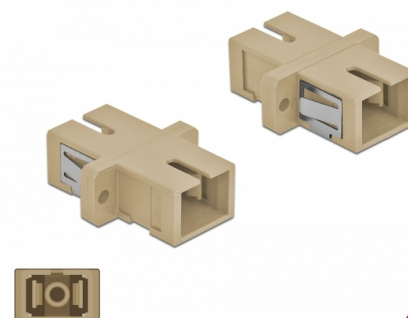

Delock Coupleur de fibre optique SC Simplex femelle à SC Simplex femelle, Multimode, 4 unités, beige

Description

Avec ce couplage SC Simplex de Delock, les connecteurs mâles de fibre optique peuvent être facilement branchés l'un à l'autre. Le couplage permet une connexion directe au câble en fibre optique et il est approprié pour le montage simple de boîtiers de connexion de fibre optique, des armoires et des panneaux de raccordement.

Protection avec un capot contre la poussière

Le coupleur est muni d'un capot adapté pour protéger le manchon contre la poussière et le garder propre.

4 x

N° produit 85993

EAN: 4043619859931

Pays d'origine: China

Emballage: Sac polyvalent à fermeture éclair

Détails techniques

- Connecteurs :
 - 1 x SC Simplex femelle >
 - 1 x SC Simplex femelle
- Pour fibre multi-mode OM1 / OM2
- Manchon en céramique
- Avec couvercle anti-poussière
- Montage via des rétenteurs métalliques ou des vis
- 2 orifices de montage
- Diamètre d'orifice de montage : 2,4 mm
- Pas du trou de vis : env. 18 mm
- Découpe du panneau (LxH) : env. 13,4 x 9,5 mm
- Température de fonctionnement : -20 °C ~ 70 °C
- Matériaux : plastique
- Couleur : beige
- Dimensions (LxlxH) : env. 27,4 x 12,7 x 9,3 mm

Configuration système requise

- Un port SC Simplex mâle libre

Contenu de l'emballage

- 4 x coupleurs SC Simplex

Image

Interface

| | |
|---------------|------------------------|
| Connecteur 1: | 1 x SC Simplex femelle |
| Connecteur 2: | 1 x SC Simplex femelle |