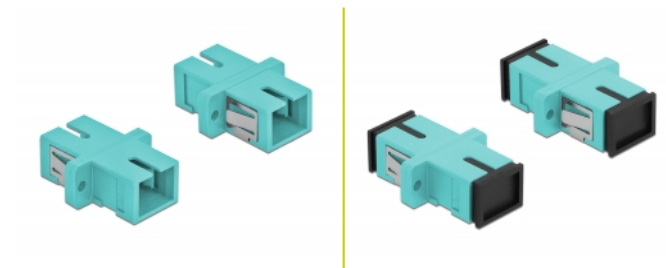

Delock Optická spojka ze zásuvky SC Simplex na zásuvku SC Simplex, Multi-mode, 4 kusy, světle modrá

Popis

S touto spojkou SC Simplex značky Delock lze snadno navzájem propojit dva zástrčkové konektory optických kabelů. Tato spojka umožňuje přímé připojení k optickému kabelu a je vhodná pro snadnou montáž do optických spojovacích skříní, skříněk a propojovacích panelů.

Ochrana protiprachovým krytem

Tato spojka je vybavena vhodnou čepičkou na ochranu objímky proti prachu a k zajištění její čistoty.

4 x

Číslo produktu 85994

EAN: 4043619859948

Země původu: China

Balení: Poly bag

Technické detaily

- Konektor:
 - 1 x SC Simplex samice >
 - 1 x SC Simplex samice
- Pro Multimód optiku OM3
- Keramická objímka
- S prachovou záslenkou
- Montáž prostřednictvím kovového držáku nebo šroubů
- 2 x montážní díry
- Průměr montážní díry: 2,4 mm
- Rozteč otvorů pro šroub: ca. 18 mm
- Výřez v panelu (ŠxV): cca. 13,4 x 9,5 mm
- Provozní teplota: -20 °C ~ 70 °C
- Materiál: plast
- Barva: světle modrá
- Rozměry (DxŠxV): cca. 27,4 x 12,7 x 9,3 mm

Systemové požadavky

- Volný port SC Simplex samec

Obsah balení

- 4 x spojky SC Simplex vazební šlen

Příslušenství

Interface

Konektor 1:	1 x SC Simplex samice
Konektor 2:	1 x SC Simplex samice

Technical characteristics