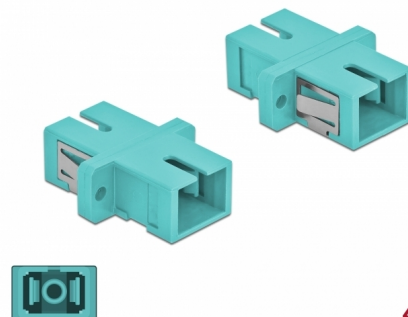

Delock Acoplador de Fibra Óptica SC Simplex hembra a SC Simplex hembra Multimodo 4 piezas azul claro

Descripción

Con este acoplamiento SC Simplex de Delock, se pueden conectar los conectores macho de fibra óptica fácilmente entre sí. El acoplamiento permite una conexión directa al cable de fibra óptica y es adecuado para un montaje sencillo en cajas de conexión de fibra óptica, armarios y paneles de conexión.

Protección por cubierta antipolvo

El acoplamiento está equipado con una tapa adecuada para proteger la manga del polvo y mantenerla limpia.

4 x

Número de elemento 85994

EAN: 4043619859948

Pais de origen: China

Paquete: Poly bag

Detalles técnicos

- Conectores:
  - 1 x SC sencillo hembra >
  - 1 x SC sencillo hembra
- Para fibra multimodo OM3
- Manga de cerámica
- Con tapa para el polvo
- Montaje a través de un soporte de metal o tornillos
- 2 orificios de montaje
- Diámetro del orificio de montaje: 2,4 mm
- Avance del orificio del tornillo: 18 mm aproximadamente
- Recorte del panel (ANxAL): aprox. 13,4 x 9,5 mm
- Temperatura de funcionamiento: -20 °C ~ 70 °C
- Material: plástico
- Color: azul claro
- Dimensiones (LAXANxAL): aprox. 27,4 x 12,7 x 9,3 mm

Requisitos del sistema