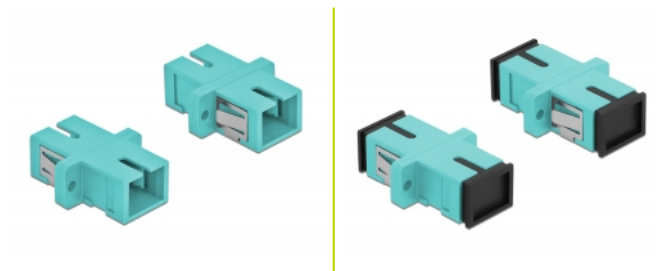

- Puerto macho SC Simplex disponible

Contenido del paquete

- 4 x acoplador SC Simplex

Image