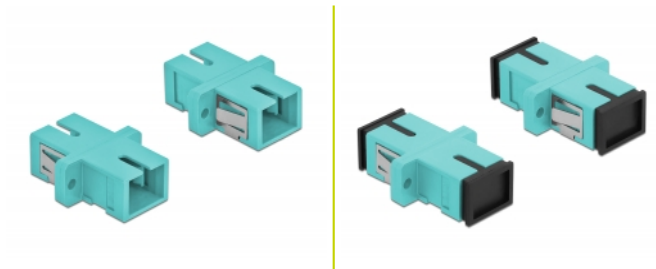

Delock Coupleur de fibre optique SC Simplex femelle à SC Simplex femelle, Multimode, 4 unités, bleu clair

Description

Avec ce couplage SC Simplex de Delock, les connecteurs mâles de fibre optique peuvent être facilement branchés l'un à l'autre. Le couplage permet une connexion directe au câble en fibre optique et il est approprié pour le montage simple de boîtiers de connexion de fibre optique, des armoires et des panneaux de raccordement.

Protection avec un capot contre la poussière

Le coupleur est muni d'un capot adapté pour protéger le manchon contre la poussière et le garder propre.

4 x

N° produit 85994

EAN: 4043619859948

Pays d'origine: China

Emballage: Poly bag

Détails techniques

- Connecteurs :
 - 1 x SC Simplex femelle >
 - 1 x SC Simplex femelle
- Pour fibre multi-mode OM3
- Manchon en céramique
- Avec couvercle anti-poussière
- Montage via des rétenteurs métalliques ou des vis
- 2 orifices de montage
- Diamètre d'orifice de montage : 2,4 mm
- Pas du trou de vis : env. 18 mm
- Découpe du panneau (LxH) : env. 13,4 x 9,5 mm
- Température de fonctionnement : -20 °C ~ 70 °C
- Matériaux : plastique
- Couleur : bleu clair
- Dimensions (LxlxH) : env. 27,4 x 12,7 x 9,3 mm

Configuration système requise

- Un port SC Simplex mâle libre

Contenu de l'emballage

- 4 x coupleurs SC Simplex

Image

Interface

Connecteur 1:	1 x SC Simplex femelle
Connecteur 2:	1 x SC Simplex femelle

Technical characteristics