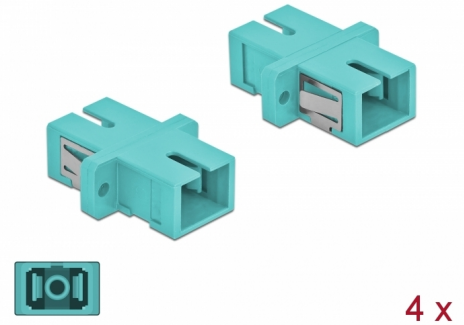

Delock Coupleur de fibre optique SC Simplex femelle à SC Simplex femelle, Multimode, 4 unités, bleu clair

Description

Avec ce couplage SC Simplex de Delock, les connecteurs mâles de fibre optique peuvent être facilement branchés l'un à l'autre. Le couplage permet une connexion directe au câble en fibre optique et il est approprié pour le montage simple de boîtiers de connexion de fibre optique, des armoires et des panneaux de raccordement.

Protection avec un capot contre la poussière

Le coupleur est muni d'un capot adapté pour protéger le manchon contre la poussière et le garder propre.

4 x

N° produit 85994

EAN: 4043619859948

Pays d'origine: China

Emballage: Poly bag

Détails techniques

- Connecteurs :
 - 1 x SC Simplex femelle >
 - 1 x SC Simplex femelle
- Pour fibre multi-mode OM3
- Manchon en céramique
- Avec couvercle anti-poussière
- Montage via des rétenteurs métalliques ou des vis
- 2 orifices de montage
- Diamètre d'orifice de montage : 2,4 mm
- Pas du trou de vis : env. 18 mm
- Découpe du panneau (LxH) : env. 13,4 x 9,5 mm
- Température de fonctionnement : -20 °C ~ 70 °C
- Matériaux : plastique
- Couleur : bleu clair
- Dimensions (LxlxH) : env. 27,4 x 12,7 x 9,3 mm

Température de fonctionnement :	-20 °C ~ 70 °C
---------------------------------	----------------

Physical characteristics

Matériaux:	Plastique
Longueur:	27.4 mm
Width:	12,7 mm
Height:	9,3 mm
Couleur:	bleu clair