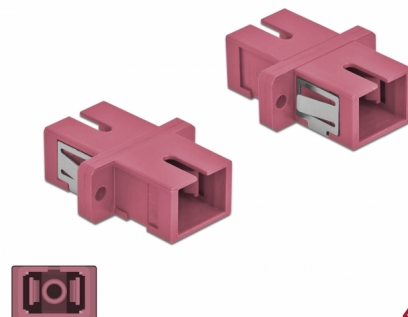

Delock Optická spojka ze zásuvky SC Simplex na zásuvku SC Simplex, Multi-mode, 4 kusy, fialová

Popis

S touto spojkou SC Simplex značky Delock lze snadno navzájem propojit dva zástrčkové konektory optických kabelů. Tato spojka umožňuje přímé připojení k optickému kabelu a je vhodná pro snadnou montáž do optických spojovacích skříní, skříněk a propojovacích panelů.

Ochrana protiprachovým krytem

Tato spojka je vybavena vhodnou čepičkou na ochranu objímky proti prachu a k zajištění její čistoty.

4 x

Číslo produktu 85995

EAN: 4043619859955

Země původu: China

Balení: Poly bag

Technické detaily

- Konektor:
  - 1 x SC Simplex samice >
  - 1 x SC Simplex samice
- Pro Multimód optiku OM4
- Keramická objímka
- S prachovou záslepkou
- Montáž prostřednictvím kovového držáku nebo šroubů
- 2 x montážní díry
- Průměr montážní díry: 2,4 mm
- Rozteč otvorů pro šroub: ca. 18 mm
- Výřez v panelu (ŠxV): cca. 13,4 x 9,5 mm
- Provozní teplota: -20 °C ~ 70 °C
- Materiál: plast
- Barva: fialová
- Rozměry (DxŠxV): cca. 27,4 x 12,7 x 9,3 mm

Systemové požadavky