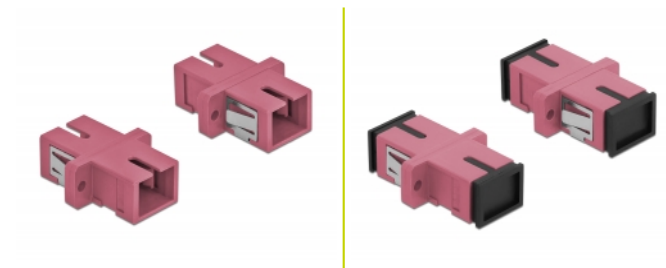

- Volný port SC Simplex samec

Obsah balení

- 4 x spojky SC Simplex vazební šlen

Příslušenství