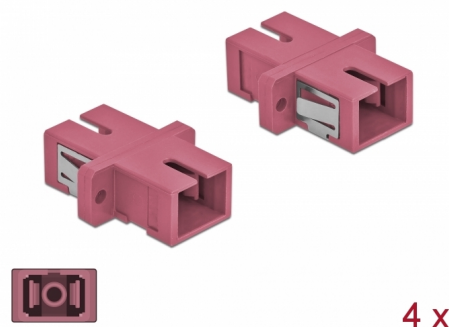

Delock Acoplador de Fibra Óptica SC Simplex hembra a SC Simplex hembra Multimodo 4 piezas violeta

Descripción

Con este acoplamiento SC Simplex de Delock, se pueden conectar los conectores macho de fibra óptica fácilmente entre sí. El acoplamiento permite una conexión directa al cable de fibra óptica y es adecuado para un montaje sencillo en cajas de conexión de fibra óptica, armarios y paneles de conexión.

Protección por cubierta antipolvo

El acoplamiento está equipado con una tapa adecuada para proteger la manga del polvo y mantenerla limpia.

Número de elemento 85995

EAN: 4043619859955

Pais de origen: China

Paquete: Poly bag

Detalles técnicos

- Conectores:
  - 1 x SC sencillo hembra >
  - 1 x SC sencillo hembra
- Para fibra multimodo OM4
- Manga de cerámica
- Con tapa para el polvo
- Montaje a través de un soporte de metal o tornillos
- 2 orificios de montaje
- Diámetro del orificio de montaje: 2,4 mm
- Avance del orificio del tornillo: 18 mm aproximadamente
- Recorte del panel (ANxAL): aprox. 13,4 x 9,5 mm
- Temperatura de funcionamiento: -20 °C ~ 70 °C
- Material: plástico
- Color: violeta
- Dimensiones (LxANxAL): aprox. 27,4 x 12,7 x 9,3 mm

Requisitos del sistema