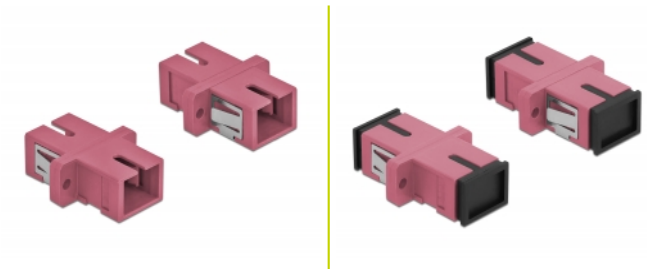

Delock Coupleur de fibre optique SC Simplex femelle à SC Simplex femelle, Multimode, 4 unités, violet

Description

Avec ce couplage SC Simplex de Delock, les connecteurs mâles de fibre optique peuvent être facilement branchés l'un à l'autre. Le couplage permet une connexion directe au câble en fibre optique et il est approprié pour le montage simple de boîtiers de connexion de fibre optique, des armoires et des panneaux de raccordement.

Protection avec un capot contre la poussière

Le coupleur est muni d'un capot adapté pour protéger le manchon contre la poussière et le garder propre.

N° produit 85995

EAN: 4043619859955

Pays d'origine: China

Emballage: Poly bag

Détails techniques

- Connecteurs :
 - 1 x SC Simplex femelle >
 - 1 x SC Simplex femelle
- Pour fibre multi-mode OM4
- Manchon en céramique
- Avec couvercle anti-poussière
- Montage via des rétenteurs métalliques ou des vis
- 2 orifices de montage
- Diamètre d'orifice de montage : 2,4 mm
- Pas du trou de vis : env. 18 mm
- Découpe du panneau (LxH) : env. 13,4 x 9,5 mm
- Température de fonctionnement : -20 °C ~ 70 °C
- Matériaux : plastique
- Couleur : violet
- Dimensions (LxlxH) : env. 27,4 x 12,7 x 9,3 mm

Configuration système requise

- Un port SC Simplex mâle libre

Contenu de l'emballage

- 4 x coupleurs SC Simplex

Image

Interface

Connecteur 1:	1 x SC Simplex femelle
Connecteur 2:	1 x SC Simplex femelle

Technical characteristics