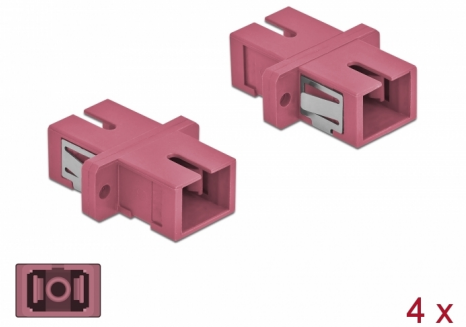

Delock Coupleur de fibre optique SC Simplex femelle à SC Simplex femelle, Multimode, 4 unités, violet

Description

Avec ce couplage SC Simplex de Delock, les connecteurs mâles de fibre optique peuvent être facilement branchés l'un à l'autre. Le couplage permet une connexion directe au câble en fibre optique et il est approprié pour le montage simple de boîtiers de connexion de fibre optique, des armoires et des panneaux de raccordement.

Protection avec un capot contre la poussière

Le coupleur est muni d'un capot adapté pour protéger le manchon contre la poussière et le garder propre.

N° produit 85995

EAN: 4043619859955

Pays d'origine: China

Emballage: Poly bag

Détails techniques

- Connecteurs :
 - 1 x SC Simplex femelle >
 - 1 x SC Simplex femelle
- Pour fibre multi-mode OM4
- Manchon en céramique
- Avec couvercle anti-poussière
- Montage via des rétenteurs métalliques ou des vis
- 2 orifices de montage
- Diamètre d'orifice de montage : 2,4 mm
- Pas du trou de vis : env. 18 mm
- Découpe du panneau (LxH) : env. 13,4 x 9,5 mm
- Température de fonctionnement : -20 °C ~ 70 °C
- Matériaux : plastique
- Couleur : violet
- Dimensions (LxlxH) : env. 27,4 x 12,7 x 9,3 mm

Température de fonctionnement :	-20 °C ~ 70 °C
---------------------------------	----------------

Physical characteristics

Matériaux:	Plastique
Longueur:	27.4 mm
Width:	12,7 mm
Height:	9,3 mm
Couleur:	violet