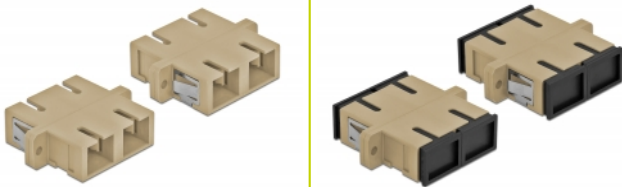

Delock Optická spojka ze zásuvky SC Duplex na zásuvku SC Duplex, Multi-mode, 4 kusy, béžová

Popis

S touto spojkou SC Duplex značky Delock lze snadno navzájem propojit dva zástrčkové konektory optických kabelů. Tato spojka umožňuje přímé připojení k optickému kabelu a je vhodná pro snadnou montáž do optických spojovacích skříní, skříněk a propojovacích panelů.

Ochrana protiprachovým krytem

Tato spojka je vybavena vhodnou čepičkou na ochranu objímky proti prachu a k zajištění její čistoty.

4 x

Číslo produktu 85996

EAN: 4043619859962

Země původu: China

Balení: Poly bag

Technické detaily

- Konektor:
 - 1 x SC Duplex samice >
 - 1 x SC Duplex samice
- Pro Multimód optiku OM1 / OM2
- Keramická objímka
- S prachovou záslenkou
- Montáž prostřednictvím kovového držáku nebo šroubů
- 2 x montážní díry
- Průměr montážní díry: 2,4 mm
- Rozteč otvorů pro šroub: ca. 30,7 mm
- Výřez v panelu (ŠxV): cca. 26,6 x 9,5 mm
- Provozní teplota: -20 °C ~ 70 °C
- Materiál: plast
- Barva: šedá
- Rozměry (DxŠxV): cca. 34,7 x 25,6 x 9,3 mm

Systemové požadavky

- Volný port SC Duplex samec

Obsah balení

- 4 x spojky SC Duplex vazební šlen

Příslušenství

Interface

Konektor 1:	1 x SC Duplex samice
Konektor 2:	1 x SC Duplex samice

Technical characteristics