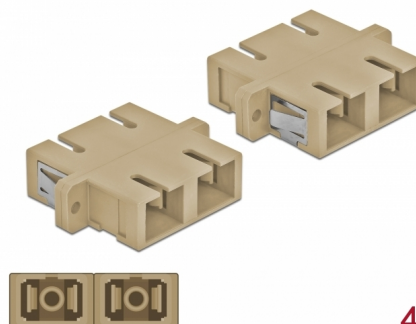

Delock Optická spojka ze zásuvky SC Duplex na zásuvku SC Duplex, Multi-mode, 4 kusy, béžová

Popis

S touto spojkou SC Duplex značky Delock lze snadno navzájem propojit dva zástrčkové konektory optických kabelů. Tato spojka umožňuje přímé připojení k optickému kabelu a je vhodná pro snadnou montáž do optických spojovacích skříní, skříněk a propojovacích panelů.

Ochrana protiprachovým krytem

Tato spojka je vybavena vhodnou čepičkou na ochranu objímky proti prachu a k zajištění její čistoty.

4 x

Číslo produktu 85996

EAN: 4043619859962

Země původu: China

Balení: Poly bag

Technické detaily

- Konektor:
 - 1 x SC Duplex samice >
 - 1 x SC Duplex samice
- Pro Multimód optiku OM1 / OM2
- Keramická objímka
- S prachovou záslenkou
- Montáž prostřednictvím kovového držáku nebo šroubů
- 2 x montážní díry
- Průměr montážní díry: 2,4 mm
- Rozteč otvorů pro šroub: ca. 30,7 mm
- Výřez v panelu (ŠxV): cca. 26,6 x 9,5 mm
- Provozní teplota: -20 °C ~ 70 °C
- Materiál: plast
- Barva: šedá
- Rozměry (DxŠxV): cca. 34,7 x 25,6 x 9,3 mm

Systemové požadavky

- Volný port SC Duplex samec

Obsah balení

- 4 x spojky SC Duplex vazební šlen

Příslušenství

Interface

Konektor 1:	1 x SC Duplex samice
Konektor 2:	1 x SC Duplex samice

Technical characteristics