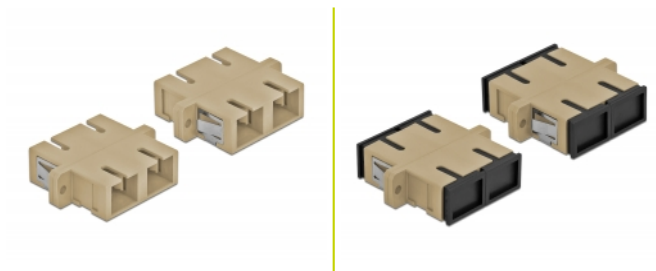

Delock Acoplador de Fibra Óptica SC Duplex hembra a SC Duplex hembra Multimodo 4 piezas beige

Descripción

Con este acoplamiento SC Duplex de Delock, se pueden conectar los conectores macho de fibra óptica fácilmente entre sí. El acoplamiento permite una conexión directa al cable de fibra óptica y es adecuado para un montaje sencillo en cajas de conexión de fibra óptica, armarios y paneles de conexión.

Protección por cubierta antipolvo

El acoplamiento está equipado con una tapa adecuada para proteger la manga del polvo y mantenerla limpia.

4 x

Número de elemento 85996

EAN: 4043619859962

Pais de origen: China

Paquete: Poly bag

Detalles técnicos

- Conectores:
 - 1 x SC Duplex hembra >
 - 1 x SC Duplex hembra
- Para fibra multimodo OM1 / OM2
- Manga de cerámica
- Con tapa para el polvo
- Montaje a través de un soporte de metal o tornillos
- 2 orificios de montaje
- Diámetro del orificio de montaje: 2,4 mm
- Avance del orificio del tornillo: 30,7 mm aproximadamente
- Recorte del panel (ANxAL): aprox. 26,6 x 9,5 mm
- Temperatura de funcionamiento: -20 °C ~ 70 °C
- Material: plástico
- Color: beis
- Dimensiones (LAXANxAL): aprox. 34,7 x 25,6 x 9,3 mm

Requisitos del sistema

- Puerto macho SC Duplex disponible

Contenido del paquete

- 4 x acoplador SC Duplex

Image

Interface

Conector 1:	1 x SC Duplex hembra
Conector 2 :	1 x SC Duplex hembra

Technical characteristics