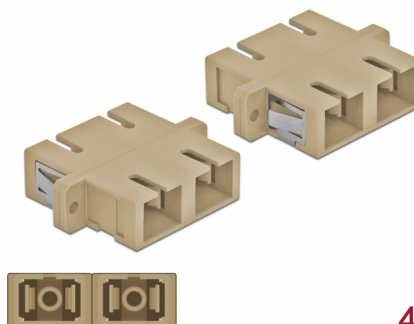

Delock Acoplador de Fibra Óptica SC Duplex hembra a SC Duplex hembra Multimodo 4 piezas beige

Descripción

Con este acoplamiento SC Duplex de Delock, se pueden conectar los conectores macho de fibra óptica fácilmente entre sí. El acoplamiento permite una conexión directa al cable de fibra óptica y es adecuado para un montaje sencillo en cajas de conexión de fibra óptica, armarios y paneles de conexión.

Protección por cubierta antipolvo

El acoplamiento está equipado con una tapa adecuada para proteger la manga del polvo y mantenerla limpia.

4 x

Número de elemento 85996

EAN: 4043619859962

Pais de origen: China

Paquete: Poly bag

Detalles técnicos

- Conectores:
 - 1 x SC Duplex hembra >
 - 1 x SC Duplex hembra
- Para fibra multimodo OM1 / OM2
- Manga de cerámica
- Con tapa para el polvo
- Montaje a través de un soporte de metal o tornillos
- 2 orificios de montaje
- Diámetro del orificio de montaje: 2,4 mm
- Avance del orificio del tornillo: 30,7 mm aproximadamente
- Recorte del panel (ANxAL): aprox. 26,6 x 9,5 mm
- Temperatura de funcionamiento: -20 °C ~ 70 °C
- Material: plástico
- Color: beis
- Dimensiones (LAXANxAL): aprox. 34,7 x 25,6 x 9,3 mm

Requisitos del sistema

- Puerto macho SC Duplex disponible

Contenido del paquete

- 4 x acoplador SC Duplex

Image

Interface

Conector 1:	1 x SC Duplex hembra
Conector 2 :	1 x SC Duplex hembra

Technical characteristics