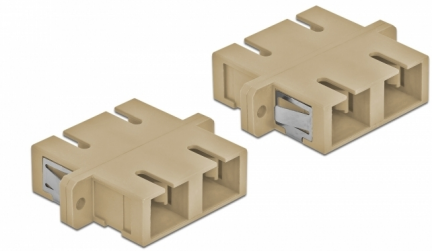

Delock Coupleur de fibre optique SC Duplex femelle à SC Duplex femelle, Multimode, 4 unités, beige

Description

Avec ce couplage SC Duplex de Delock, les connecteurs mâles de fibre optique peuvent être facilement branchés l'un à l'autre. Le couplage permet une connexion directe au câble en fibre optique et il est approprié pour le montage simple de boîtiers de connexion de fibre optique, des armoires et des panneaux de raccordement.

Protection avec un capot contre la poussière

Le coupleur est muni d'un capot adapté pour protéger le manchon contre la poussière et le garder propre.

4 x

N° produit 85996

EAN: 4043619859962

Pays d'origine: China

Emballage: Poly bag

Détails techniques

- Connecteurs :
 - 1 x SC Duplex femelle >
 - 1 x SC Duplex femelle
- Pour fibre multi-mode OM1 / OM2
- Manchon en céramique
- Avec couvercle anti-poussière
- Montage via des rétenteurs métalliques ou des vis
- 2 orifices de montage
- Diamètre d'orifice de montage : 2,4 mm
- Pas du trou de vis : env. 30,7 mm
- Découpe du panneau (LxH) : env. 26,6 x 9,5 mm
- Température de fonctionnement : -20 °C ~ 70 °C
- Matériaux : plastique
- Couleur : beige
- Dimensions (LxlxH) : env. 34,7 x 25,6 x 9,3 mm

Température de fonctionnement :	-20 °C ~ 70 °C
---------------------------------	----------------

Physical characteristics

Matériaux:	Plastique
Longueur:	34,7 mm
Width:	25,6 mm
Height:	9,3 mm
Couleur:	beige