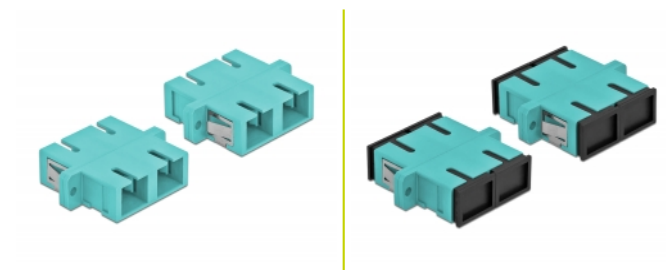

- Volný port SC Duplex samec

Obsah balení

- 4 x spojky SC Duplex vazební šlen

Příslušenství