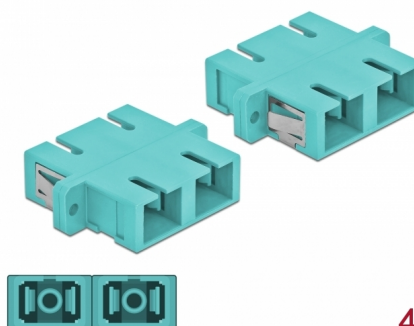

Delock Optická spojka ze zásuvky SC Duplex na zásuvku SC Duplex, Multi-mode, 4 kusy, světle modrá

Popis

S touto spojkou SC Duplex značky Delock lze snadno navzájem propojit dva zástrčkové konektory optických kabelů. Tato spojka umožňuje přímé připojení k optickému kabelu a je vhodná pro snadnou montáž do optických spojovacích skříní, skříněk a propojovacích panelů.

Ochrana protiprachovým krytem

Tato spojka je vybavena vhodnou čepičkou na ochranu objímky proti prachu a k zajištění její čistoty.

4 x

Číslo produktu 85997

EAN: 4043619859979

Země původu: China

Balení: Poly bag

Technické detaily

- Konektor:
  - 1 x SC Duplex samice >
  - 1 x SC Duplex samice
- Pro Multimód optiku OM3
- Keramická objímka
- S prachovou zásepkou
- Montáž prostřednictvím kovového držáku nebo šroubů
- 2 x montážní díry
- Průměr montážní díry: 2,4 mm
- Rozteč otvorů pro šroub: ca. 30,7 mm
- Výřez v panelu (ŠxV): cca. 26,6 x 9,5 mm
- Provozní teplota: -20 °C ~ 70 °C
- Materiál: plast
- Barva: světle modrá
- Rozměry (DxŠxV): cca. 34,7 x 25,6 x 9,3 mm

Systemové požadavky