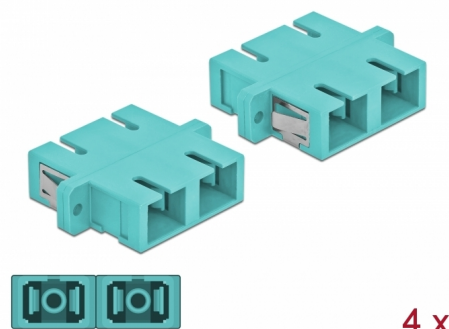

# Delock Acoplador de Fibra Óptica SC Duplex hembra a SC Duplex hembra Multimodo 4 piezas azul claro

## Descripción

Con este acoplamiento SC Duplex de Delock, se pueden conectar los conectores macho de fibra óptica fácilmente entre sí. El acoplamiento permite una conexión directa al cable de fibra óptica y es adecuado para un montaje sencillo en cajas de conexión de fibra óptica, armarios y paneles de conexión.

### Protección por cubierta antipolvo

El acoplamiento está equipado con una tapa adecuada para proteger la manga del polvo y mantenerla limpia.

4 x

**Número de elemento 85997**

EAN: 4043619859979

Pais de origen: China

## Detalles técnicos

- Conectores:
  - 1 x SC Duplex hembra >
  - 1 x SC Duplex hembra
- Para fibra multimodo OM3
- Manga de cerámica
- Con tapa para el polvo
- Montaje a través de un soporte de metal o tornillos
- 2 orificios de montaje
- Diámetro del orificio de montaje: 2,4 mm
- Avance del orificio del tornillo: 30,7 mm aproximadamente
- Recorte del panel (ANxAL): aprox. 26,6 x 9,5 mm
- Temperatura de funcionamiento: -20 °C ~ 70 °C
- Material: plástico
- Color: azul claro
- Dimensiones (LAXANxAL): aprox. 34,7 x 25,6 x 9,3 mm