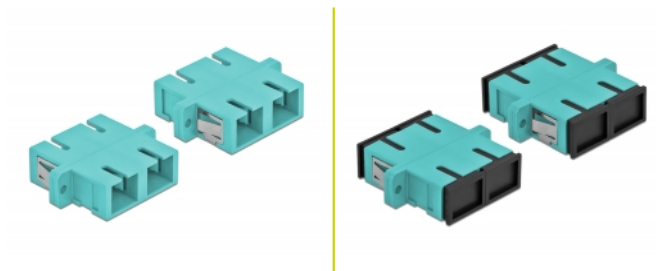

- Puerto macho SC Duplex disponible

Contenido del paquete

- 4 x acoplador SC Duplex

Image