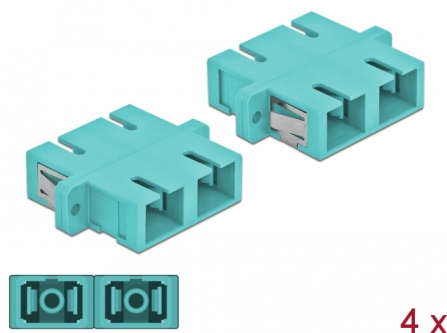

Delock Coupleur de fibre optique SC Duplex femelle à SC Duplex femelle, Multimode, 4 unités, bleu clair

Description

Avec ce couplage SC Duplex de Delock, les connecteurs mâles de fibre optique peuvent être facilement branchés l'un à l'autre. Le couplage permet une connexion directe au câble en fibre optique et il est approprié pour le montage simple de boîtiers de connexion de fibre optique, des armoires et des panneaux de raccordement.

Protection avec un capot contre la poussière

Le coupleur est muni d'un capot adapté pour protéger le manchon contre la poussière et le garder propre.

N° produit 85997

EAN: 4043619859979

Pays d'origine: China

Emballage: Poly bag

Détails techniques

- Connecteurs :
  - 1 x SC Duplex femelle >
  - 1 x SC Duplex femelle
- Pour fibre multi-mode OM3
- Manchon en céramique
- Avec couvercle anti-poussière
- Montage via des rétenteurs métalliques ou des vis
- 2 orifices de montage
- Diamètre d'orifice de montage : 2,4 mm
- Pas du trou de vis : env. 30,7 mm
- Découpe du panneau (LxH) : env. 26,6 x 9,5 mm
- Température de fonctionnement : -20 °C ~ 70 °C
- Matériaux : plastique
- Couleur : bleu clair
- Dimensions (LxlxH) : env. 34,7 x 25,6 x 9,3 mm

Configuration système requise