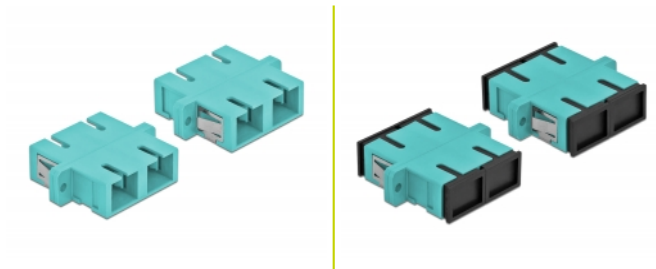

- Un port SC Duplex mâle libre

Contenu de l'emballage

- 4 x coupleurs SC Duplex

Image