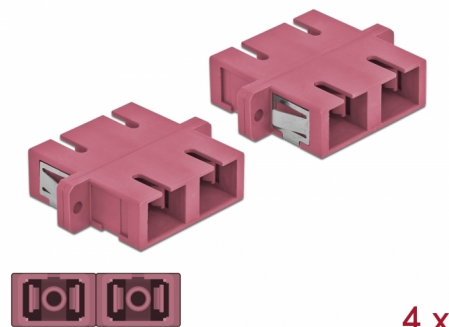

Delock Optická spojka ze zásuvky SC Duplex na zásuvku SC Duplex, Multi-mode, 4 kusy, fialová

Popis

S touto spojkou SC Duplex značky Delock lze snadno navzájem propojit dva zástrčkové konektory optických kabelů. Tato spojka umožňuje přímé připojení k optickému kabelu a je vhodná pro snadnou montáž do optických spojovacích skříní, skříněk a propojovacích panelů.

Ochrana protiprachovým krytem

Tato spojka je vybavena vhodnou čepičkou na ochranu objímky proti prachu a k zajištění její čistoty.

4 x

Číslo produktu 85998

EAN: 4043619859986

Země původu: China

Balení: Poly bag

Technické detaily

- Konektor:
 - 1 x SC Duplex samice >
 - 1 x SC Duplex samice
- Pro Multimód optiku OM4
- Keramická objímka
- S prachovou záslenkou
- Montáž prostřednictvím kovového držáku nebo šroubů
- 2 x montážní díry
- Průměr montážní díry: 2,4 mm
- Rozteč otvorů pro šroub: ca. 30,7 mm
- Výřez v panelu (ŠxV): cca. 26,6 x 9,5 mm
- Provozní teplota: -20 °C ~ 70 °C
- Materiál: plast
- Barva: fialová
- Rozměry (DxŠxV): cca. 34,7 x 25,6 x 9,3 mm

Systemové požadavky

- Volný port SC Duplex samec

Obsah balení

- 4 x spojky SC Duplex vazební šlen

Příslušenství

Interface

Konektor 1:	1 x SC Duplex samice
Konektor 2:	1 x SC Duplex samice

Technical characteristics