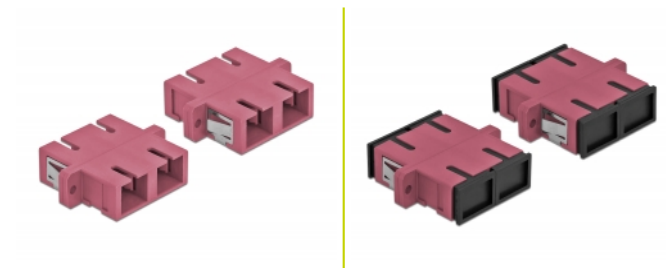

Delock Optická spojka ze zásuvky SC Duplex na zásuvku SC Duplex, Multi-mode, 4 kusy, fialová

Popis

S touto spojkou SC Duplex značky Delock lze snadno navzájem propojit dva zástrčkové konektory optických kabelů. Tato spojka umožňuje přímé připojení k optickému kabelu a je vhodná pro snadnou montáž do optických spojovacích skříní, skříněk a propojovacích panelů.

Ochrana protiprachovým krytem

Tato spojka je vybavena vhodnou čepičkou na ochranu objímky proti prachu a k zajištění její čistoty.

4 x

Číslo produktu 85998

EAN: 4043619859986

Země původu: China

Balení: Poly bag

Technické detaily

- Konektor:
 - 1 x SC Duplex samice >
 - 1 x SC Duplex samice
- Pro Multimód optiku OM4
- Keramická objímka
- S prachovou záslenkou
- Montáž prostřednictvím kovového držáku nebo šroubů
- 2 x montážní díry
- Průměr montážní díry: 2,4 mm
- Rozteč otvorů pro šroub: ca. 30,7 mm
- Výřez v panelu (ŠxV): cca. 26,6 x 9,5 mm
- Provozní teplota: -20 °C ~ 70 °C
- Materiál: plast
- Barva: fialová
- Rozměry (DxŠxV): cca. 34,7 x 25,6 x 9,3 mm

Systemové požadavky

- Volný port SC Duplex samec

Obsah balení

- 4 x spojky SC Duplex vazební šlen

Příslušenství

Interface

Konektor 1:	1 x SC Duplex samice
Konektor 2:	1 x SC Duplex samice

Technical characteristics